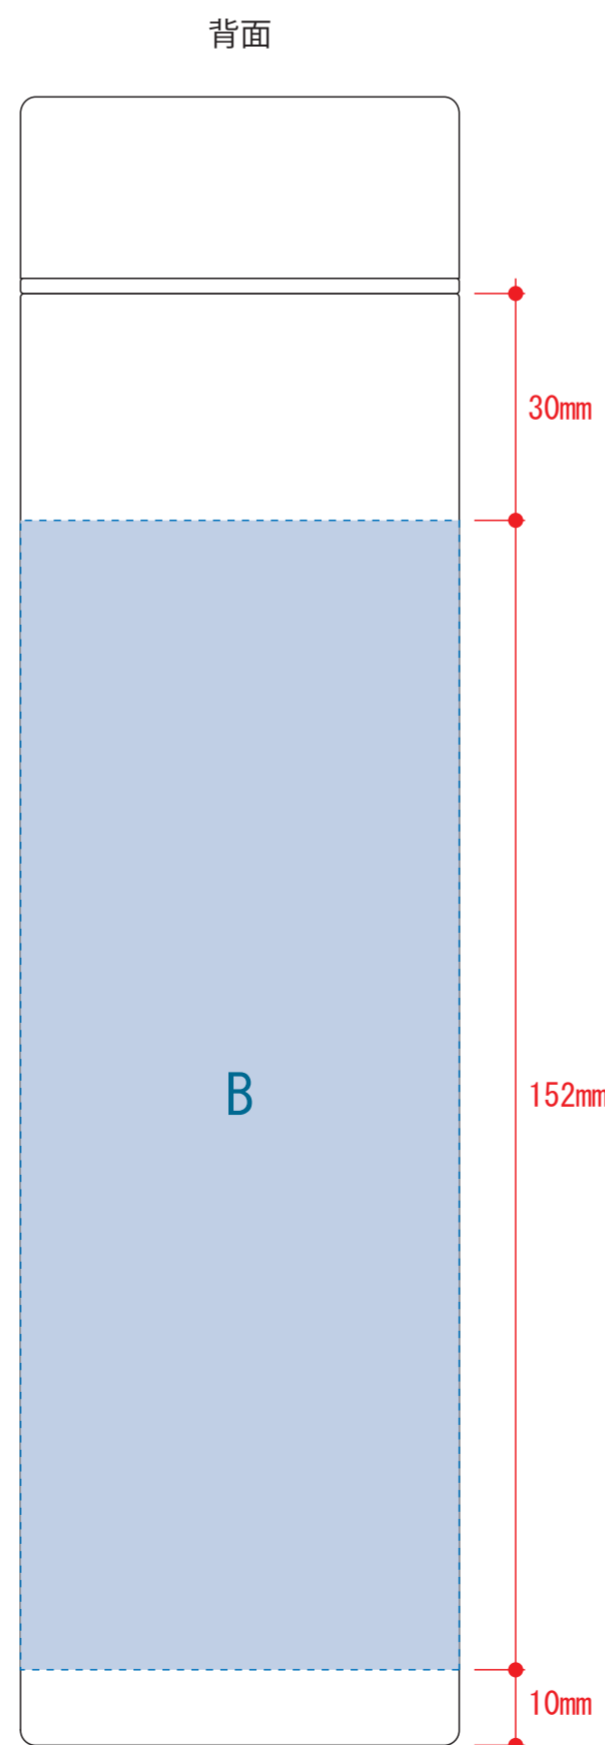

MOTTERUカラビナハンドルサーモボトル 360ml

版下原寸サイズ

印刷方法：

本体色：

刷り色：

数量：

デザインスペース：A/Φ42 (mm)、B/W137×H152 (mm)

■パッド印刷 最大範囲：A/Φ30 (mm)、B/W30×H30 (mm)

■回転シルク印刷 最大範囲：B/W137×H152 (mm)

■インクジェット印刷 最大範囲：A/Φ42 (mm)、B/W30×H140 (mm)

UV インクジェット用

- 制作上の注意点
- デザインサイズレイアウトの状態での寸法をご記入下さい。
  - 刷り色：1色印刷の場合DICOのチップをご指定下さい。(フルカラーは指定不可)
  - ※黒・白・金・銀はチップのご指定はできません。
  - ※刷り色が白の場合、黒でレイアウトし、指示事項/刷り色の部分に「白」とご記入下さい。
  - 刷り位置寸法線はレイアウト位置に合わせて調整して下さい。
  - プリントは点線部分、網掛けの刷り範囲以内をお願い致します。  
〔ベースの材質、又はデザインによりベタ面が多い場合、線が細かい場合等、調整が必要な場合がございます。〕
  - 細かい文字などは素材の関係上かすれたり、つぶれてしまう場合がございます。
  - ベース素材のカラーにより、印刷色の仕上がり若干変わる場合がございます。
- ※画像データをご使用の際の注意点
- 画像データは別途添付して下さい。(pdfデータにリンクしたもの)
  - 原寸350dpi以上の画像データをレイアウトして下さい。
  - 画像内にCMYK0% (FFFFFF)での着色がある場合は別途白版(自印入)の作成をお願いいたします。データ入稿時の白版は黒で着色レイヤー分けをしてください。

回転シルク用

【シルク印刷色サンプル】※印刷色見本はあくまでイメージのため、実際の印刷とは異なります。ご了承ください。

ブラック	グレー	ブラック	ネイビー	ブルー	シアン	グリーン	黄緑	茶色	ベージュ
クリーム	イエロー	オレンジ	レッド	ワインレッド	マゼンタ	パープル	シルバー	ゴールド	

※上記以外の色ご希望の方はDICカラー番号をご指定下さい。