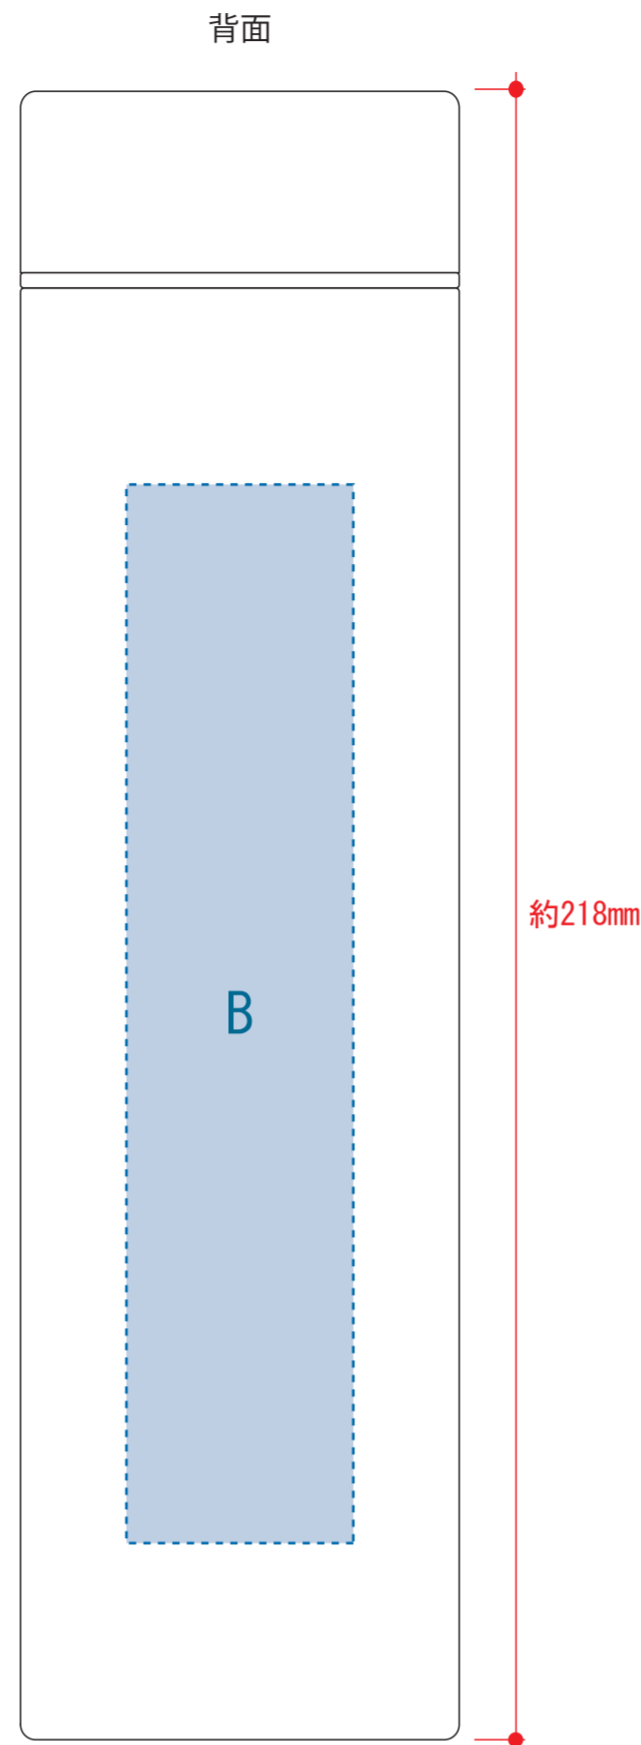

MOTTERUカラビナハンドルサーモボトル 360ml

版下原寸サイズ

印刷方法：

本体色：

刷り色：

数量：

デザインスペース：A/Φ42 (mm)、B/W137×H152 (mm)

■パッド印刷 最大範囲：A/Φ30 (mm)、B/W30×H30 (mm)

■回転シルク印刷 最大範囲：B/W137×H152 (mm)

■インクジェット印刷 最大範囲：A/Φ42 (mm)、B/W30×H140 (mm)

UV インクジェット用

- 制作上の注意点
- デザインサイズレイアウトの状態での寸法をご記入下さい。
  - 刷り色：1色印刷の場合DICOのチップをご指定下さい。(フルカラーは指定不可)
  - ※黒・白・金・銀はチップのご指定はできません。
  - ※刷り色が白の場合、黒でレイアウトし、指示事項/刷り色の部分に「白」とご記入下さい。
  - 刷り位置寸法線はレイアウト位置に合わせて調整して下さい。
  - プリントは点線部分、網掛けの刷り範囲以内をお願い致します。  
〔ベースの材質、又はデザインによりベタ面が多い場合、線が細かい場合等、調整が必要な場合がございます。〕
  - 細かい文字などは素材の関係上かすれたり、つぶれてしまう場合がございます。
  - ベース素材のカラーにより、印刷色の仕上がり若干変わる場合がございます。
- ※画像データをご使用の際の注意点
- 画像データは別途添付して下さい。(pdfデータにリンクしたもの)
  - 原寸350dpi以上の画像データをレイアウトして下さい。
  - 画像内にCMYK0% (FFFFFF)での着色がある場合は別途白版(自印入)の作成をお願いいたします。データ入稿時の白版は黒で着色レイヤー分けをしてください。

回転シルク用

【シルク印刷色サンプル】※印刷色見本はあくまでイメージのため、実際の印刷とは異なります。ご了承ください。

ブラック	グレー	ブラック	ネイビー	ブルー	シアン	グリーン	黄緑	茶色	ベージュ
クリーム	イエロー	オレンジ	レッド	ワインレッド	マゼンタ	パープル	シルバー	ゴールド	

※上記以外の色ご希望の方はDICカラー番号をご指定下さい。