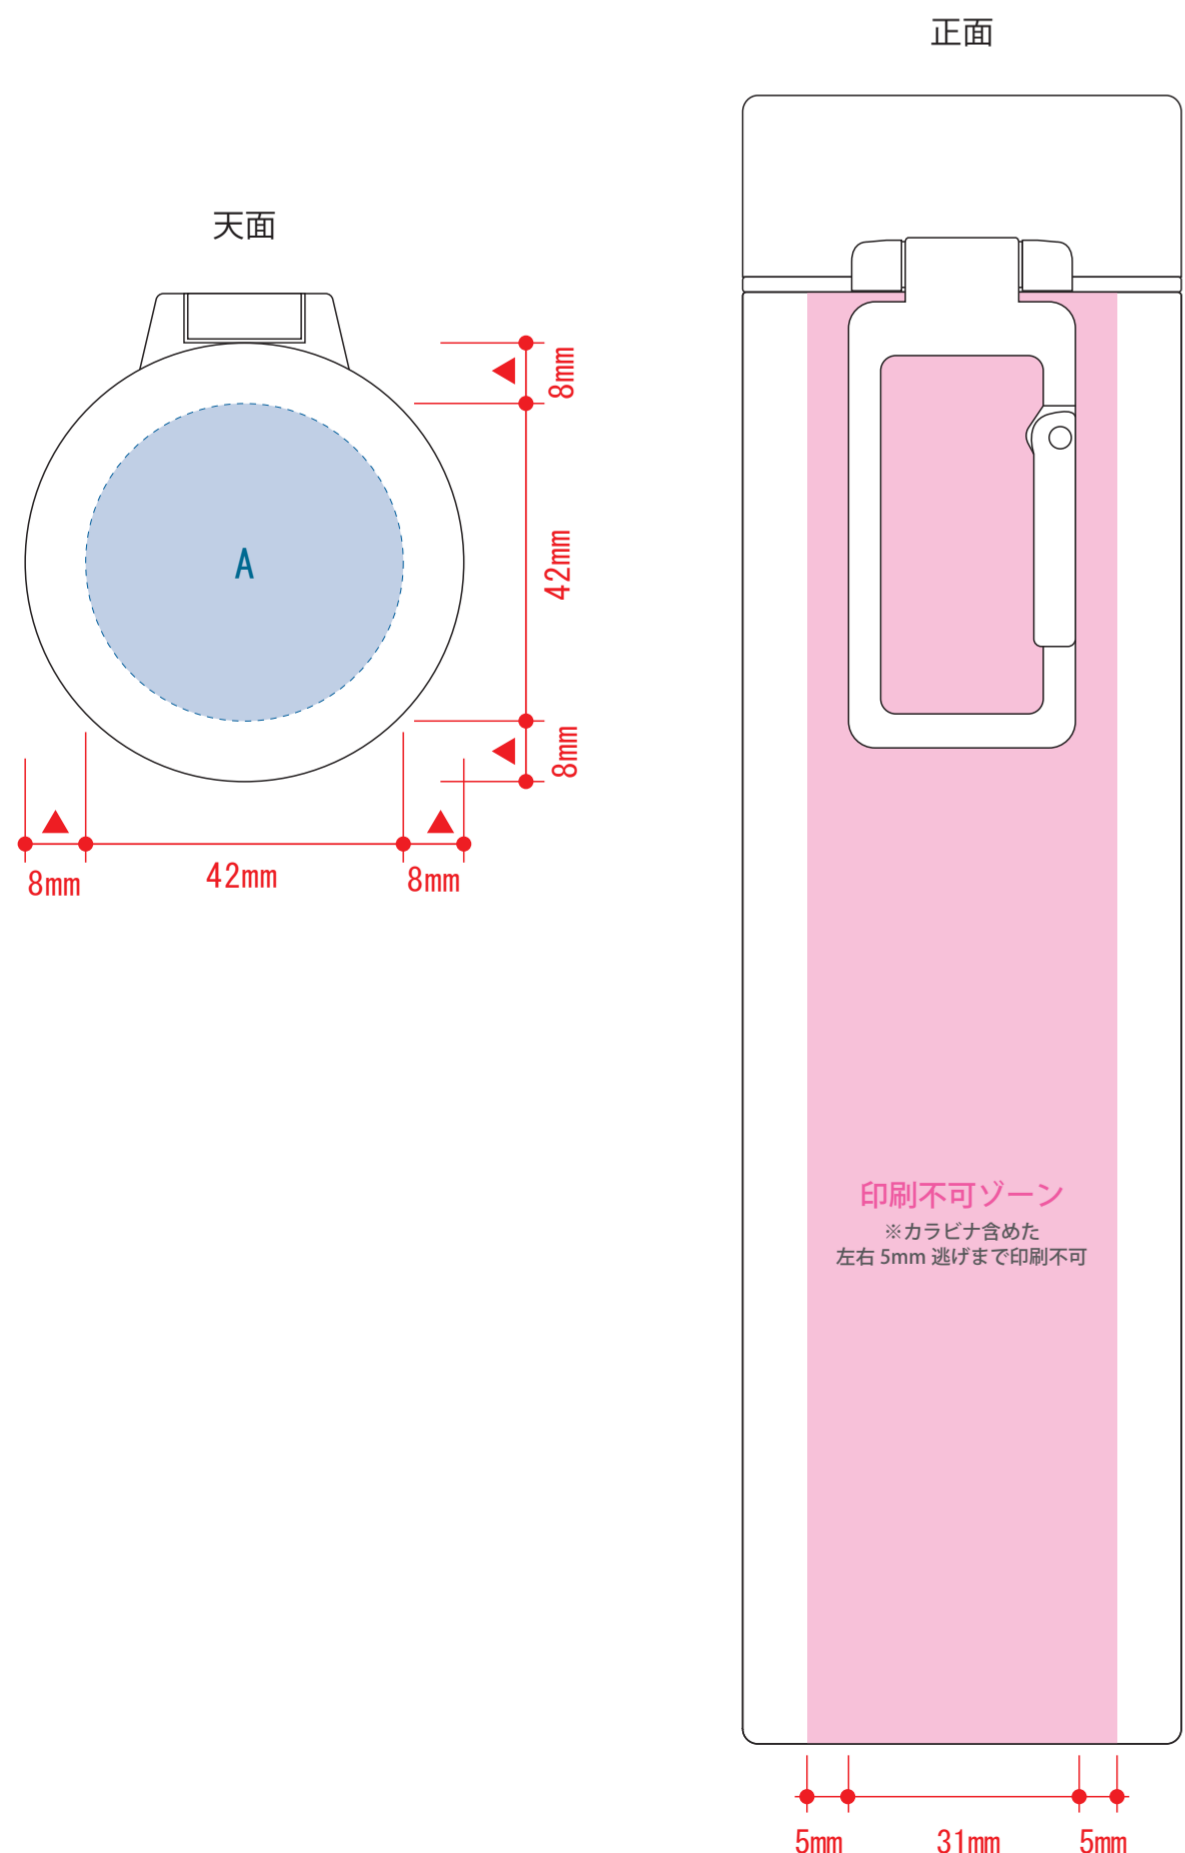

MOTTERUカラビナハンドルサーモボトル 360ml

版下原寸サイズ

印刷方法：

本体色：

刷り色：

数量：

デザインスペース：A/Φ42 (mm)、B/W137×H152 (mm)

■パッド印刷 最大範囲：A/Φ30 (mm)、B/W30×H30 (mm)

■回転シルク印刷 最大範囲：B/W137×H152 (mm)

■インクジェット印刷 最大範囲：A/Φ42 (mm)、B/W30×H140 (mm)

UV インクジェット用

- 制作上の注意点
- デザインサイズレイアウトの状態での寸法をご記入下さい。
  - 刷り色：1色印刷の場合DICOのチップをご指定下さい。(フルカラーは指定不可)
  - ※黒・白・金・銀はチップのご指定はできません。
  - ※刷り色が白の場合、黒でレイアウトし、指示事項/刷り色の部分に「白」とご記入下さい。
  - 刷り位置寸法線はレイアウト位置に合わせて調整して下さい。
  - プリントは点線部分、網掛けの刷り範囲以内をお願い致します。  
〔ベースの材質、又はデザインによりベタ面が多い場合、線が細かい場合等、調整が必要な場合がございます。〕
  - 細かい文字などは素材の関係上かすれたり、つぶれてしまう場合がございます。
  - ベース素材のカラーにより、印刷色の仕上がり若干変わる場合がございます。
- ※画像データをご使用の際の注意点
- 画像データは別途添付して下さい。(pdfデータにリンクしたもの)
  - 原寸350dpi以上の画像データをレイアウトして下さい。
  - 画像内にCMYK0% (FFFFFF)での着色がある場合は別途白版(自印入)の作成をお願いいたします。データ入稿時の白版は黒で着色レイヤー分けをしてください。

回転シルク用

【シルク印刷色サンプル】※印刷色見本はあくまでイメージのため、実際の印刷とは異なります。ご了承ください。

ブラック	グレー	ブラック	ネイビー	ブルー	シアン	グリーン	黄緑	茶色	ベージュ
クリーム	イエロー	オレンジ	レッド	ワインレッド	マゼンタ	パープル	シルバー	ゴールド	

※上記以外の色ご希望の方はDICカラー番号をご指定下さい。