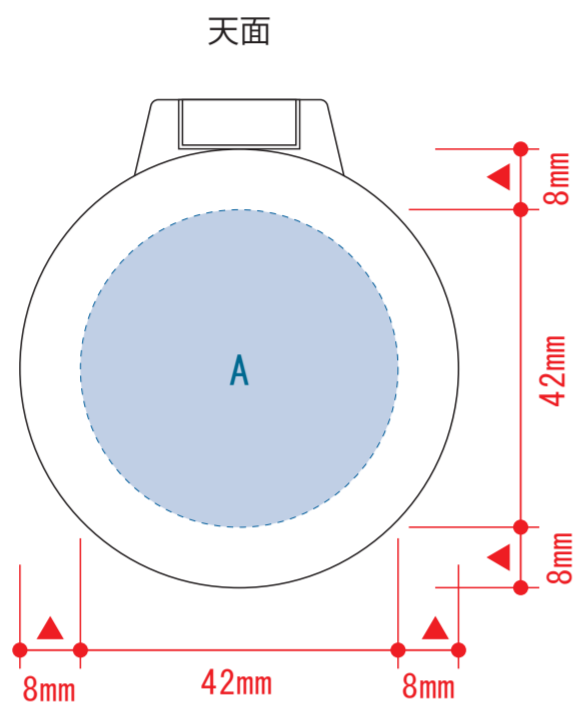

MOTTERUカラビナハンドルサーモボトル 360ml

版下原寸サイズ

印刷方法：

本体色：

刷り色：

数量：

デザインスペース：A/Φ42 (mm)、B/W137×H152 (mm)

■パッド印刷 最大範囲：A/Φ30 (mm)、B/W30×H30 (mm)

■回転シルク印刷 最大範囲：B/W137×H152 (mm)

■インクジェット印刷 最大範囲：A/Φ42 (mm)、B/W30×H140 (mm)

UV インクジェット用

- 制作上の注意点
- デザインサイズレイアウトの状態での寸法をご記入下さい。
  - 刷り色：1色印刷の場合DICOのチップをご指定下さい。(フルカラーは指定不可)
  - ※黒・白・金・銀はチップのご指定はできません。
  - ※刷り色が白の場合、黒でレイアウトし、指示事項/刷り色の部分に「白」とご記入下さい。
  - 刷り位置寸法線はレイアウト位置に合わせて調整して下さい。
  - プリントは点線部分、網掛けの刷り範囲以内をお願い致します。  
〔ベースの材質、又はデザインによりベタ面が多い場合、線が細かい場合等、調整が必要な場合がございます。〕
  - 細かい文字などは素材の関係上かすれたり、つぶれてしまう場合がございます。
  - ベース素材のカラーにより、印刷色の仕上がり若干変わる場合がございます。
- ※画像データをご使用の際の注意点
- 画像データは別途添付して下さい。(pdfデータにリンクしたもの)
  - 原寸350dpi以上の画像データをレイアウトして下さい。
  - 画像内にCMYK0% (FFFFFF)での着色がある場合は別途白版(自印入)の作成をお願いいたします。データ入稿時の白版は黒で着色レイヤー分けをしてください。