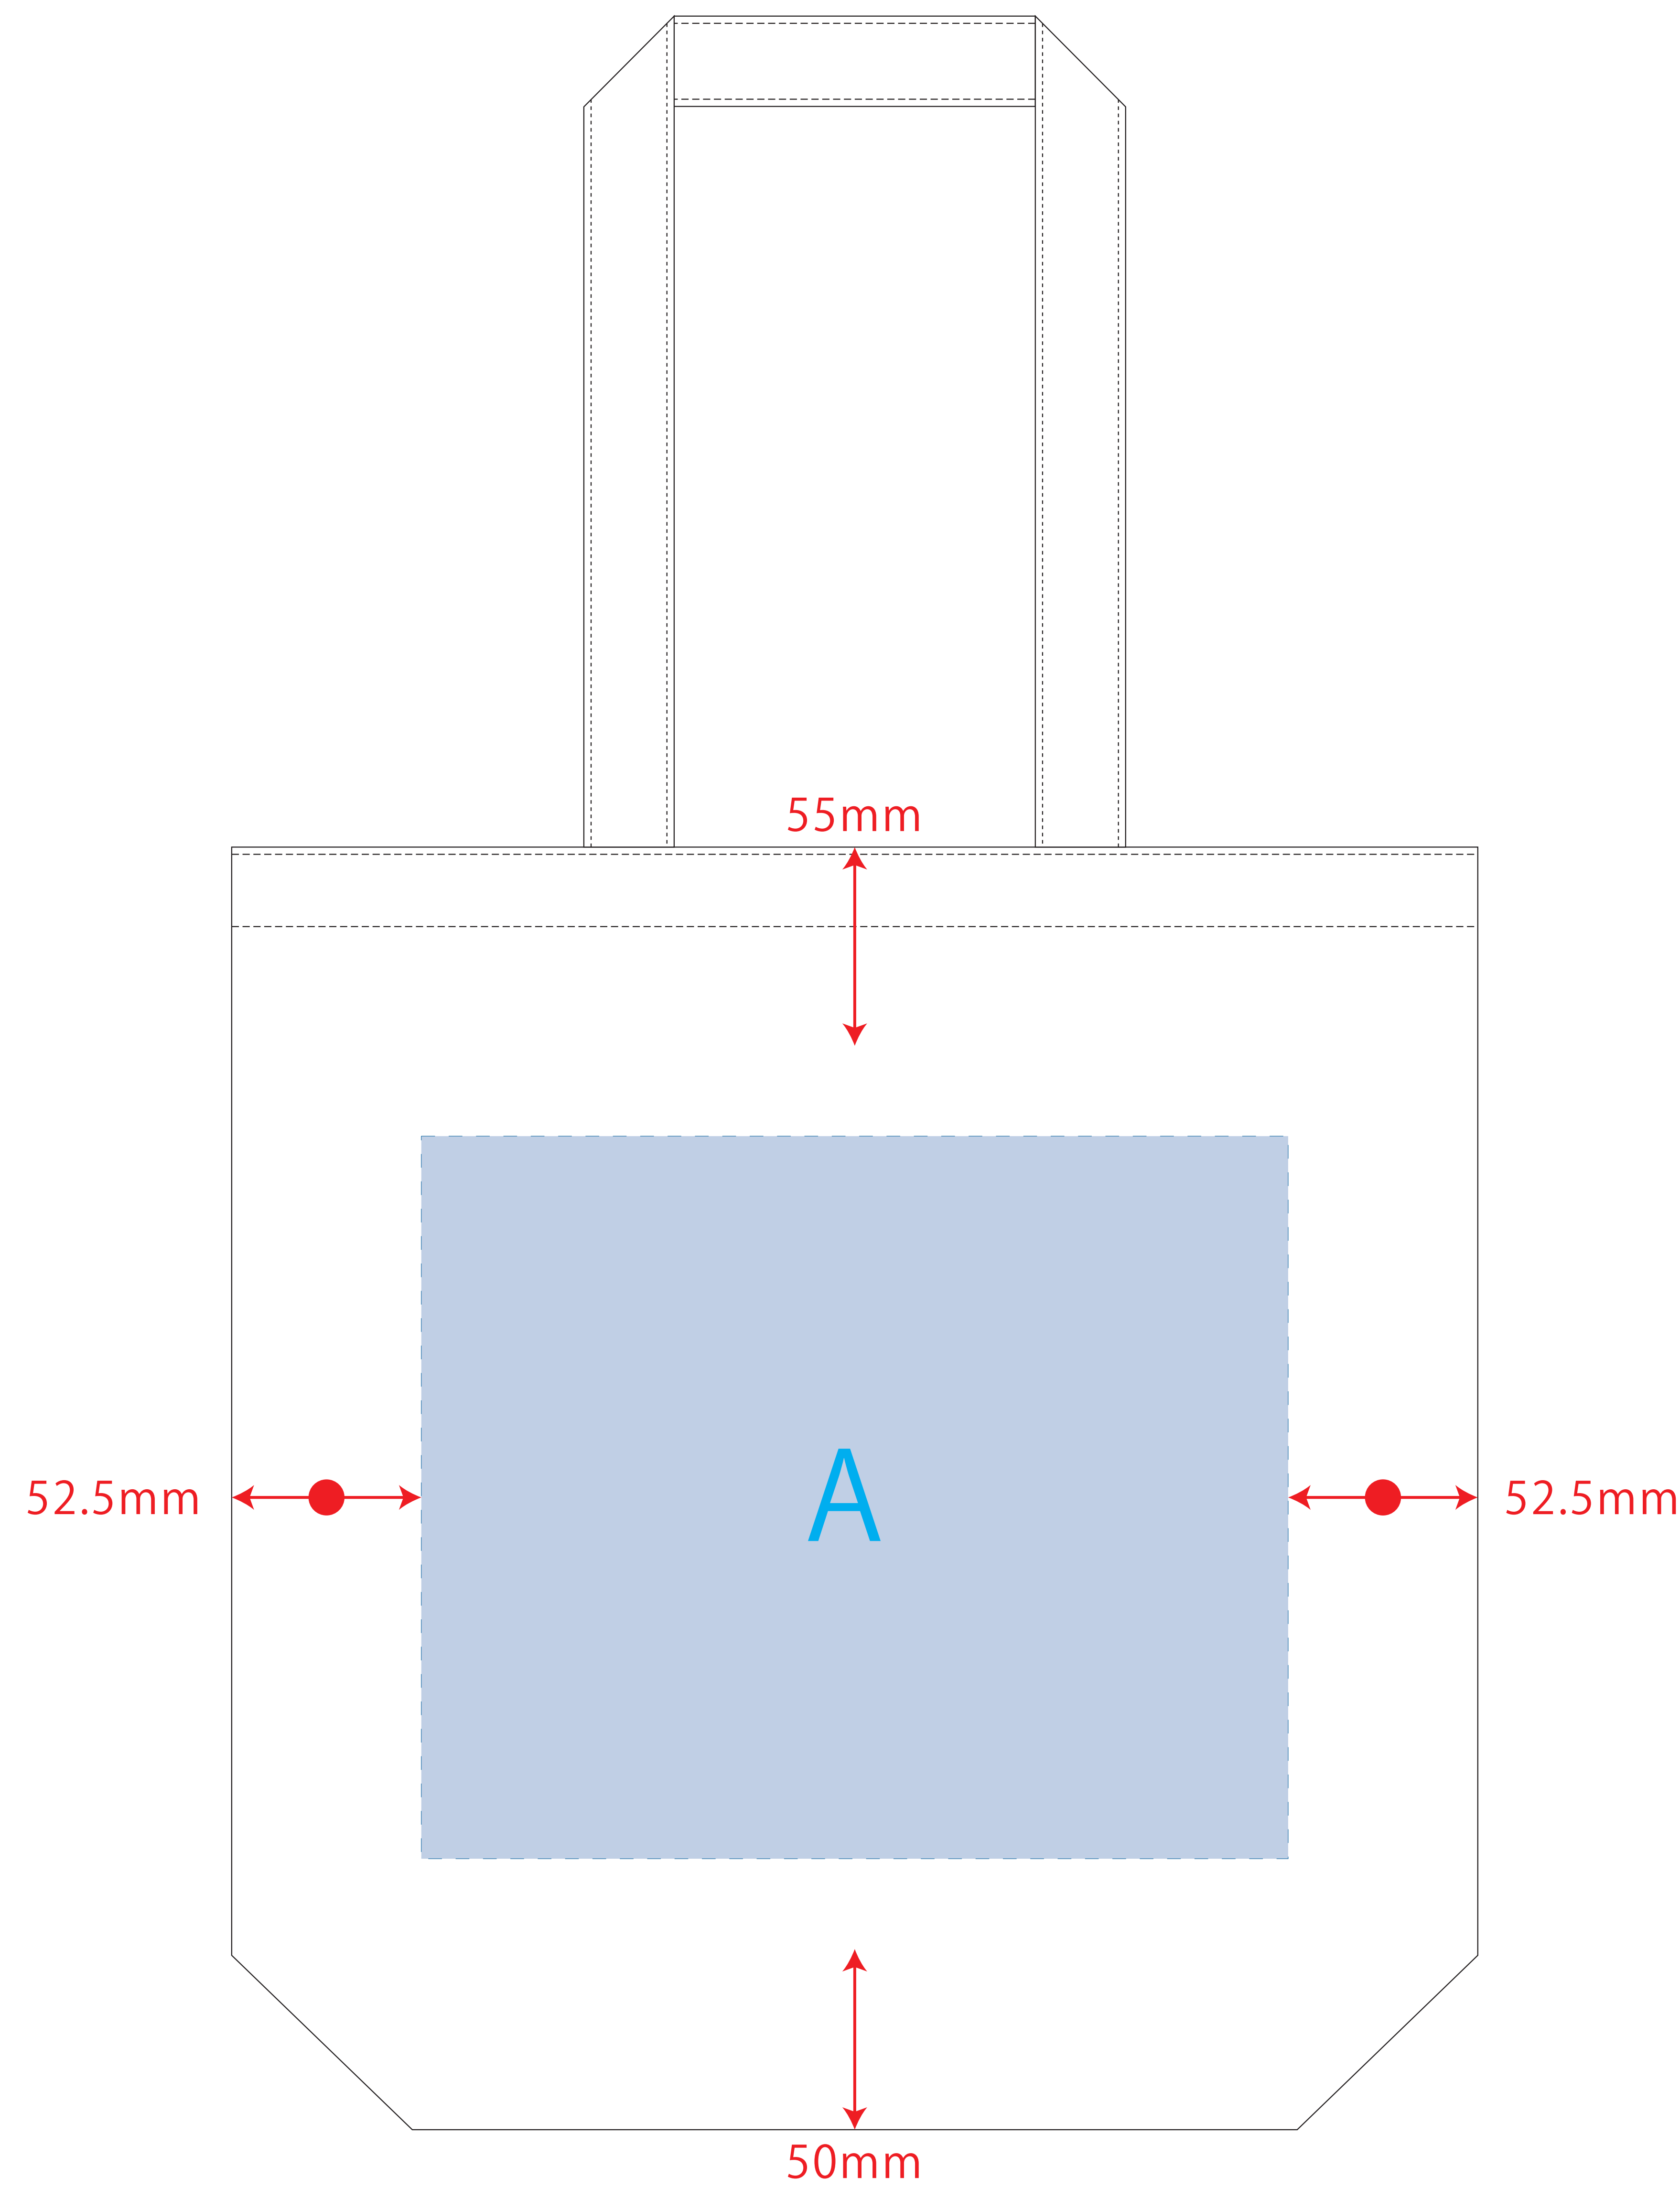

型番：TR-0751-008

商品名：キャンバスデイリートート (M) ナチュラル

◆指示事項◆※お客様ご記入欄

本体色：

刷り色：

数量：

シルク用

布インクジェット用

■商品サイズ：本体／約W345×H355×D100 (mm)  
持ち手／約W25×H560 (mm)

■シルク印刷 最大範囲：A／W240×H200 (mm)

■布インクジェット印刷 最大範囲：A／W240×H200 (mm)