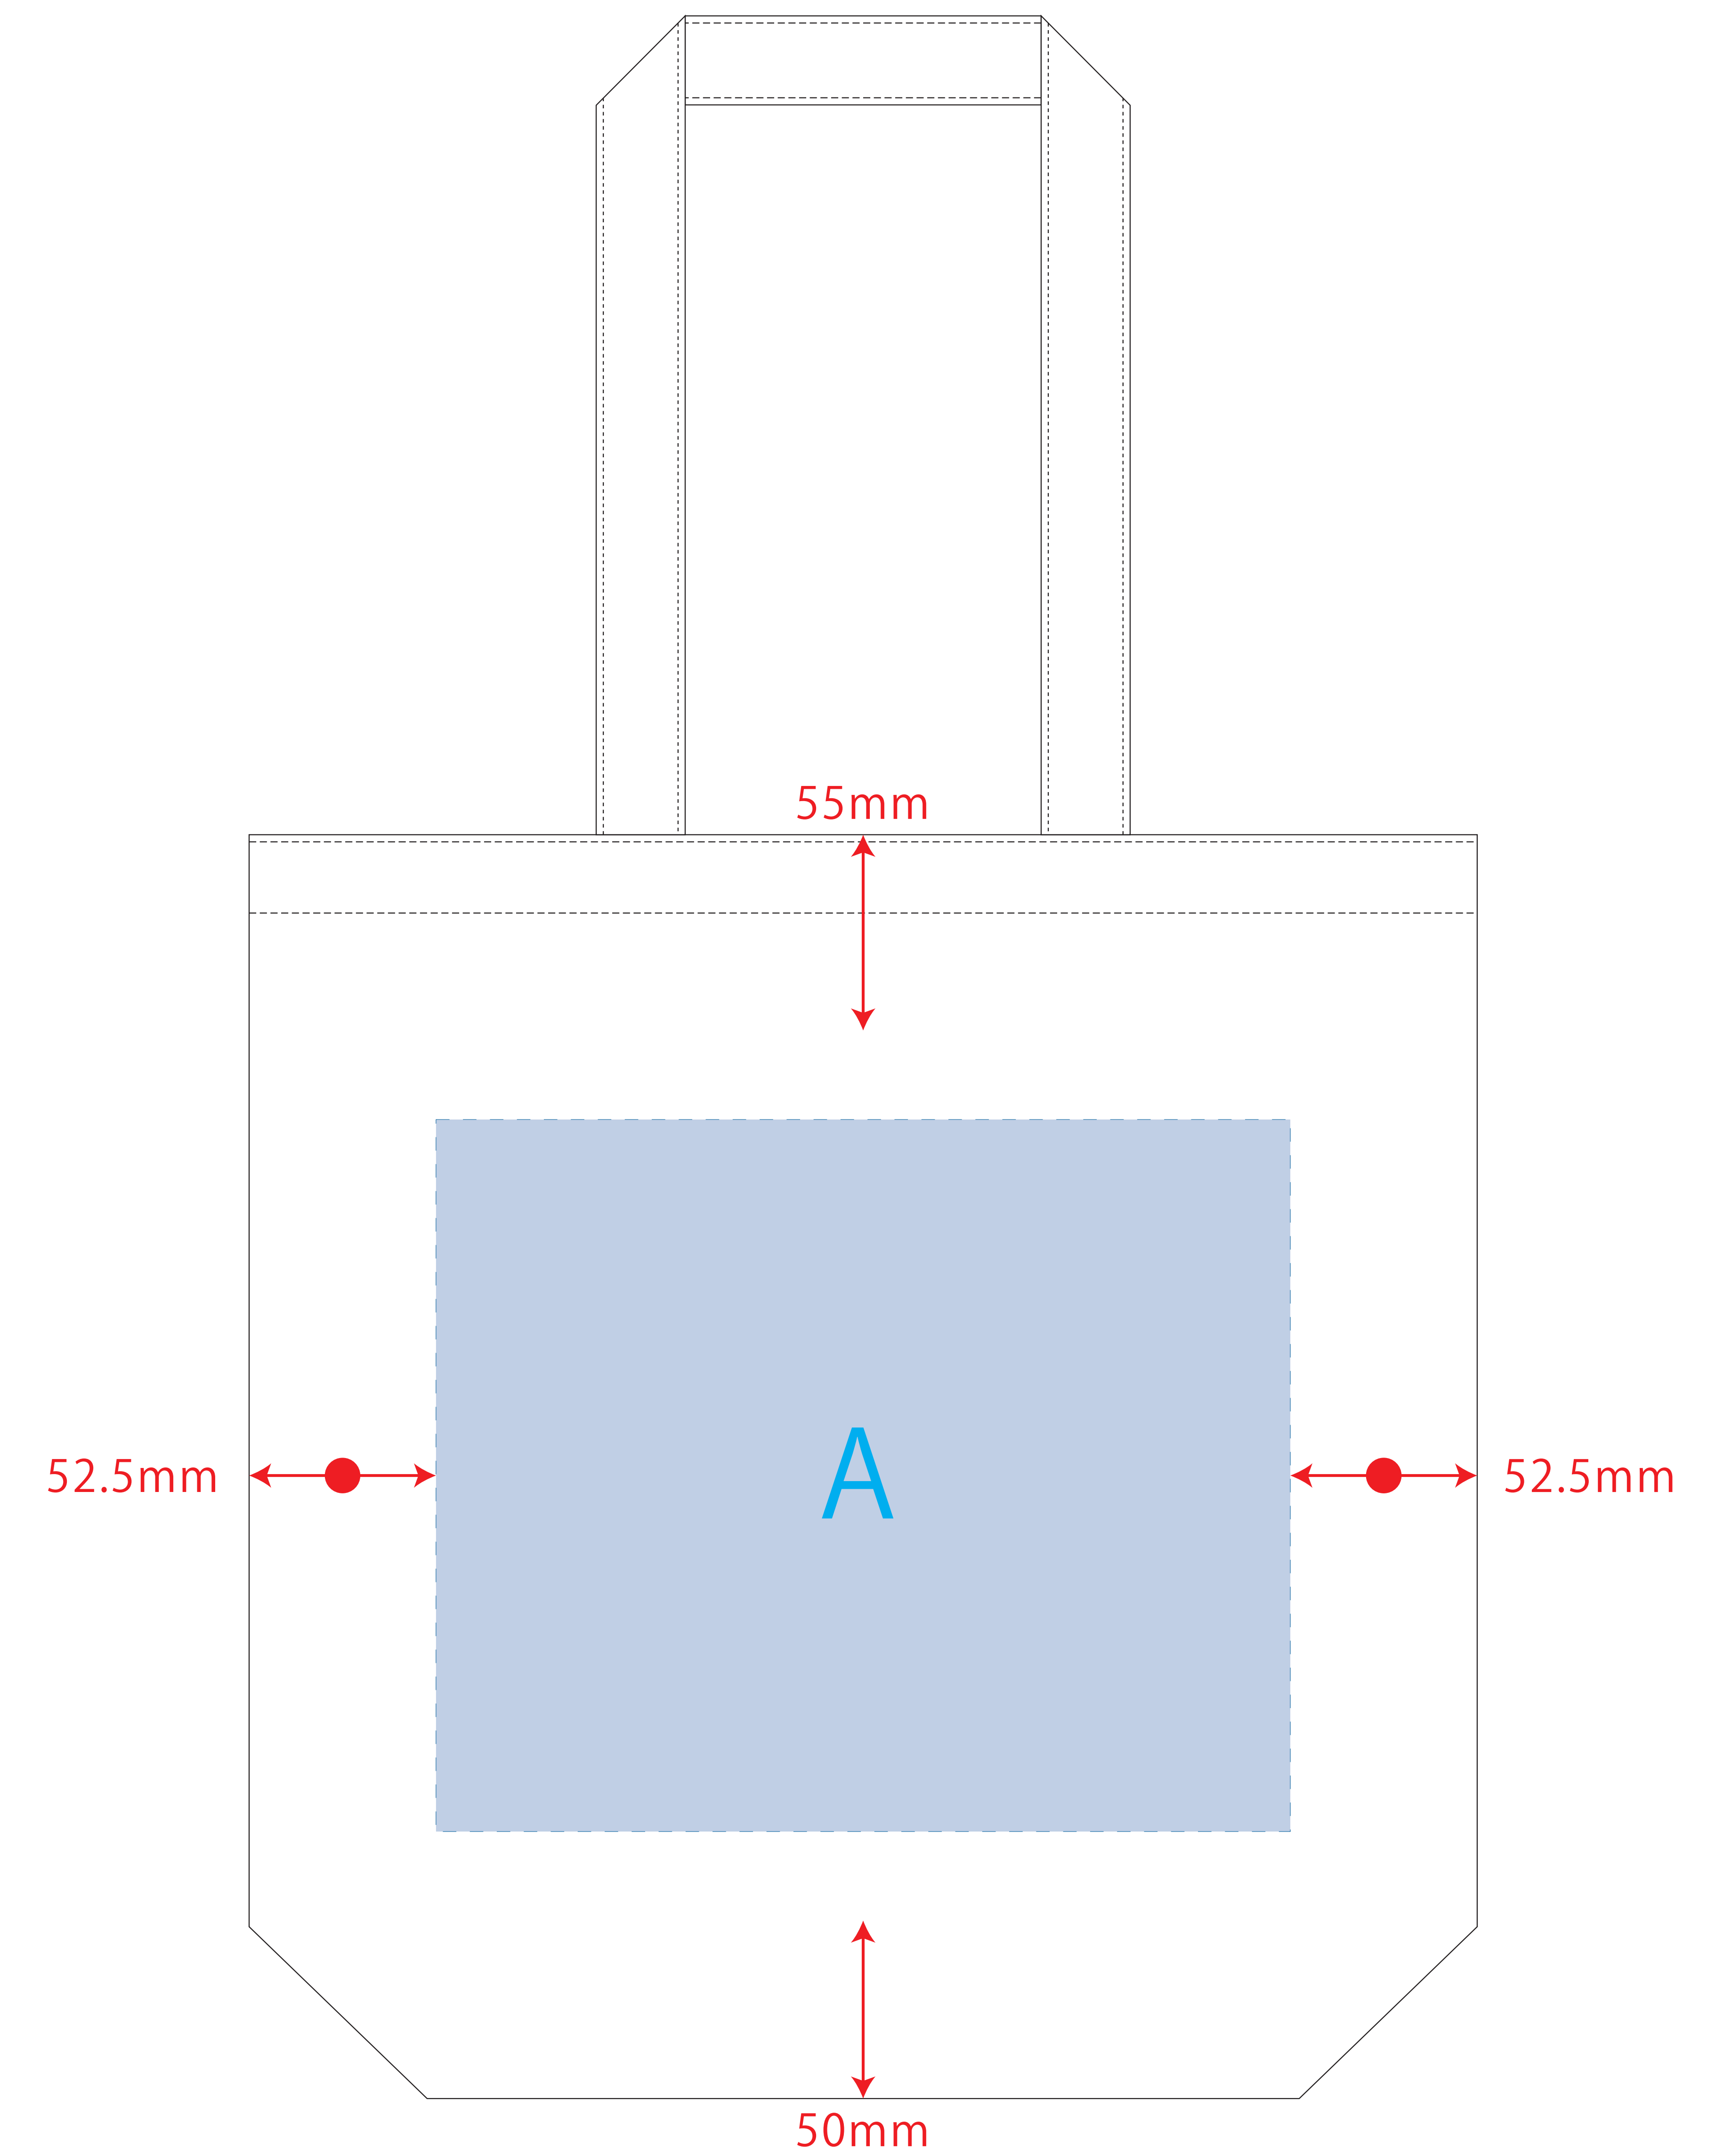

型番：TR-0751-008

商品名：キャンバスデイリートート (M) ナチュラル

◆指示事項◆※お客様ご記入欄

本体色：

刷り色：

数量：

シルク用

布インクジェット用

■商品サイズ：本体／約W345×H355×D100 (mm)  
持ち手／約W25×H560 (mm)

■シルク印刷 最大範囲：A／W240×H200 (mm)

■布インクジェット印刷 最大範囲：A／W240×H200 (mm)