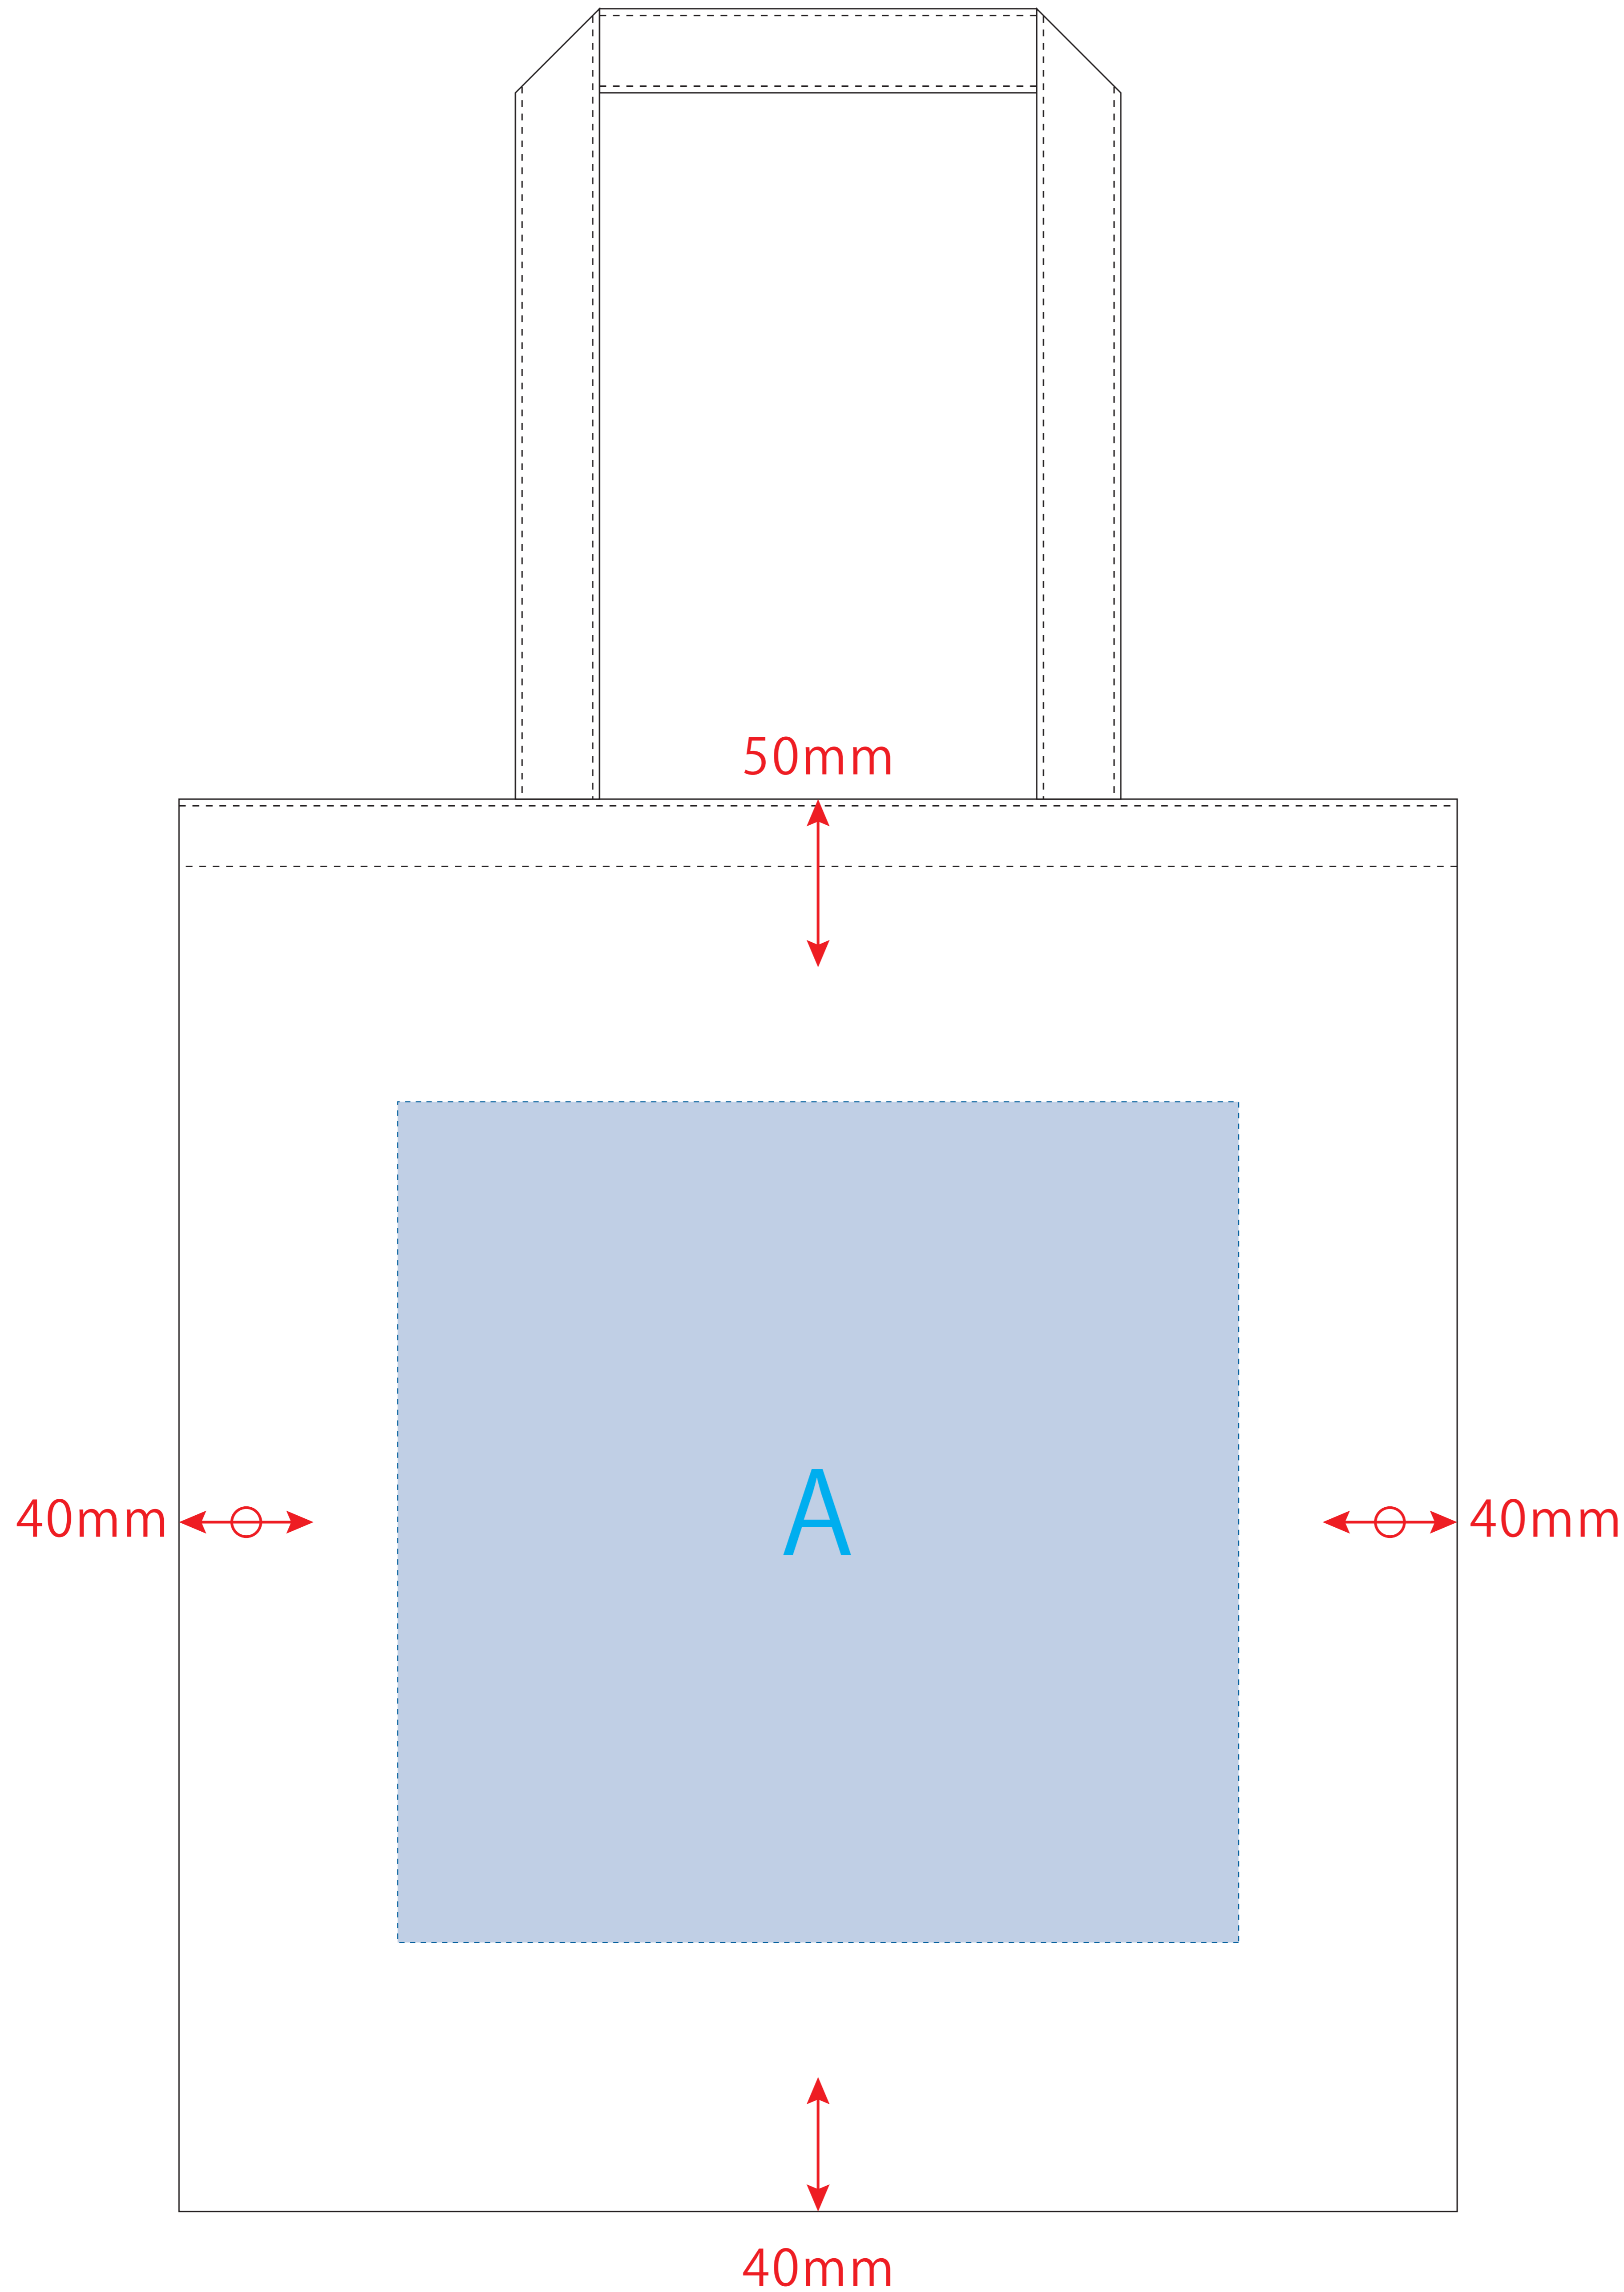

型番：TR-0761-008

商品名：厚手コットンバッグ（L）ナチュラル

◆指示事項◆※お客様ご記入欄

本体色：
刷り色：
数量：

シルク用

布インクジェット用

■商品サイズ：本体／約W380×H420（mm）
持ち手／約W25×H600（mm）

■シルク印刷 最大範囲：A／W250×H250（mm）

■布インクジェット印刷 最大範囲：B／W200×H280（mm）