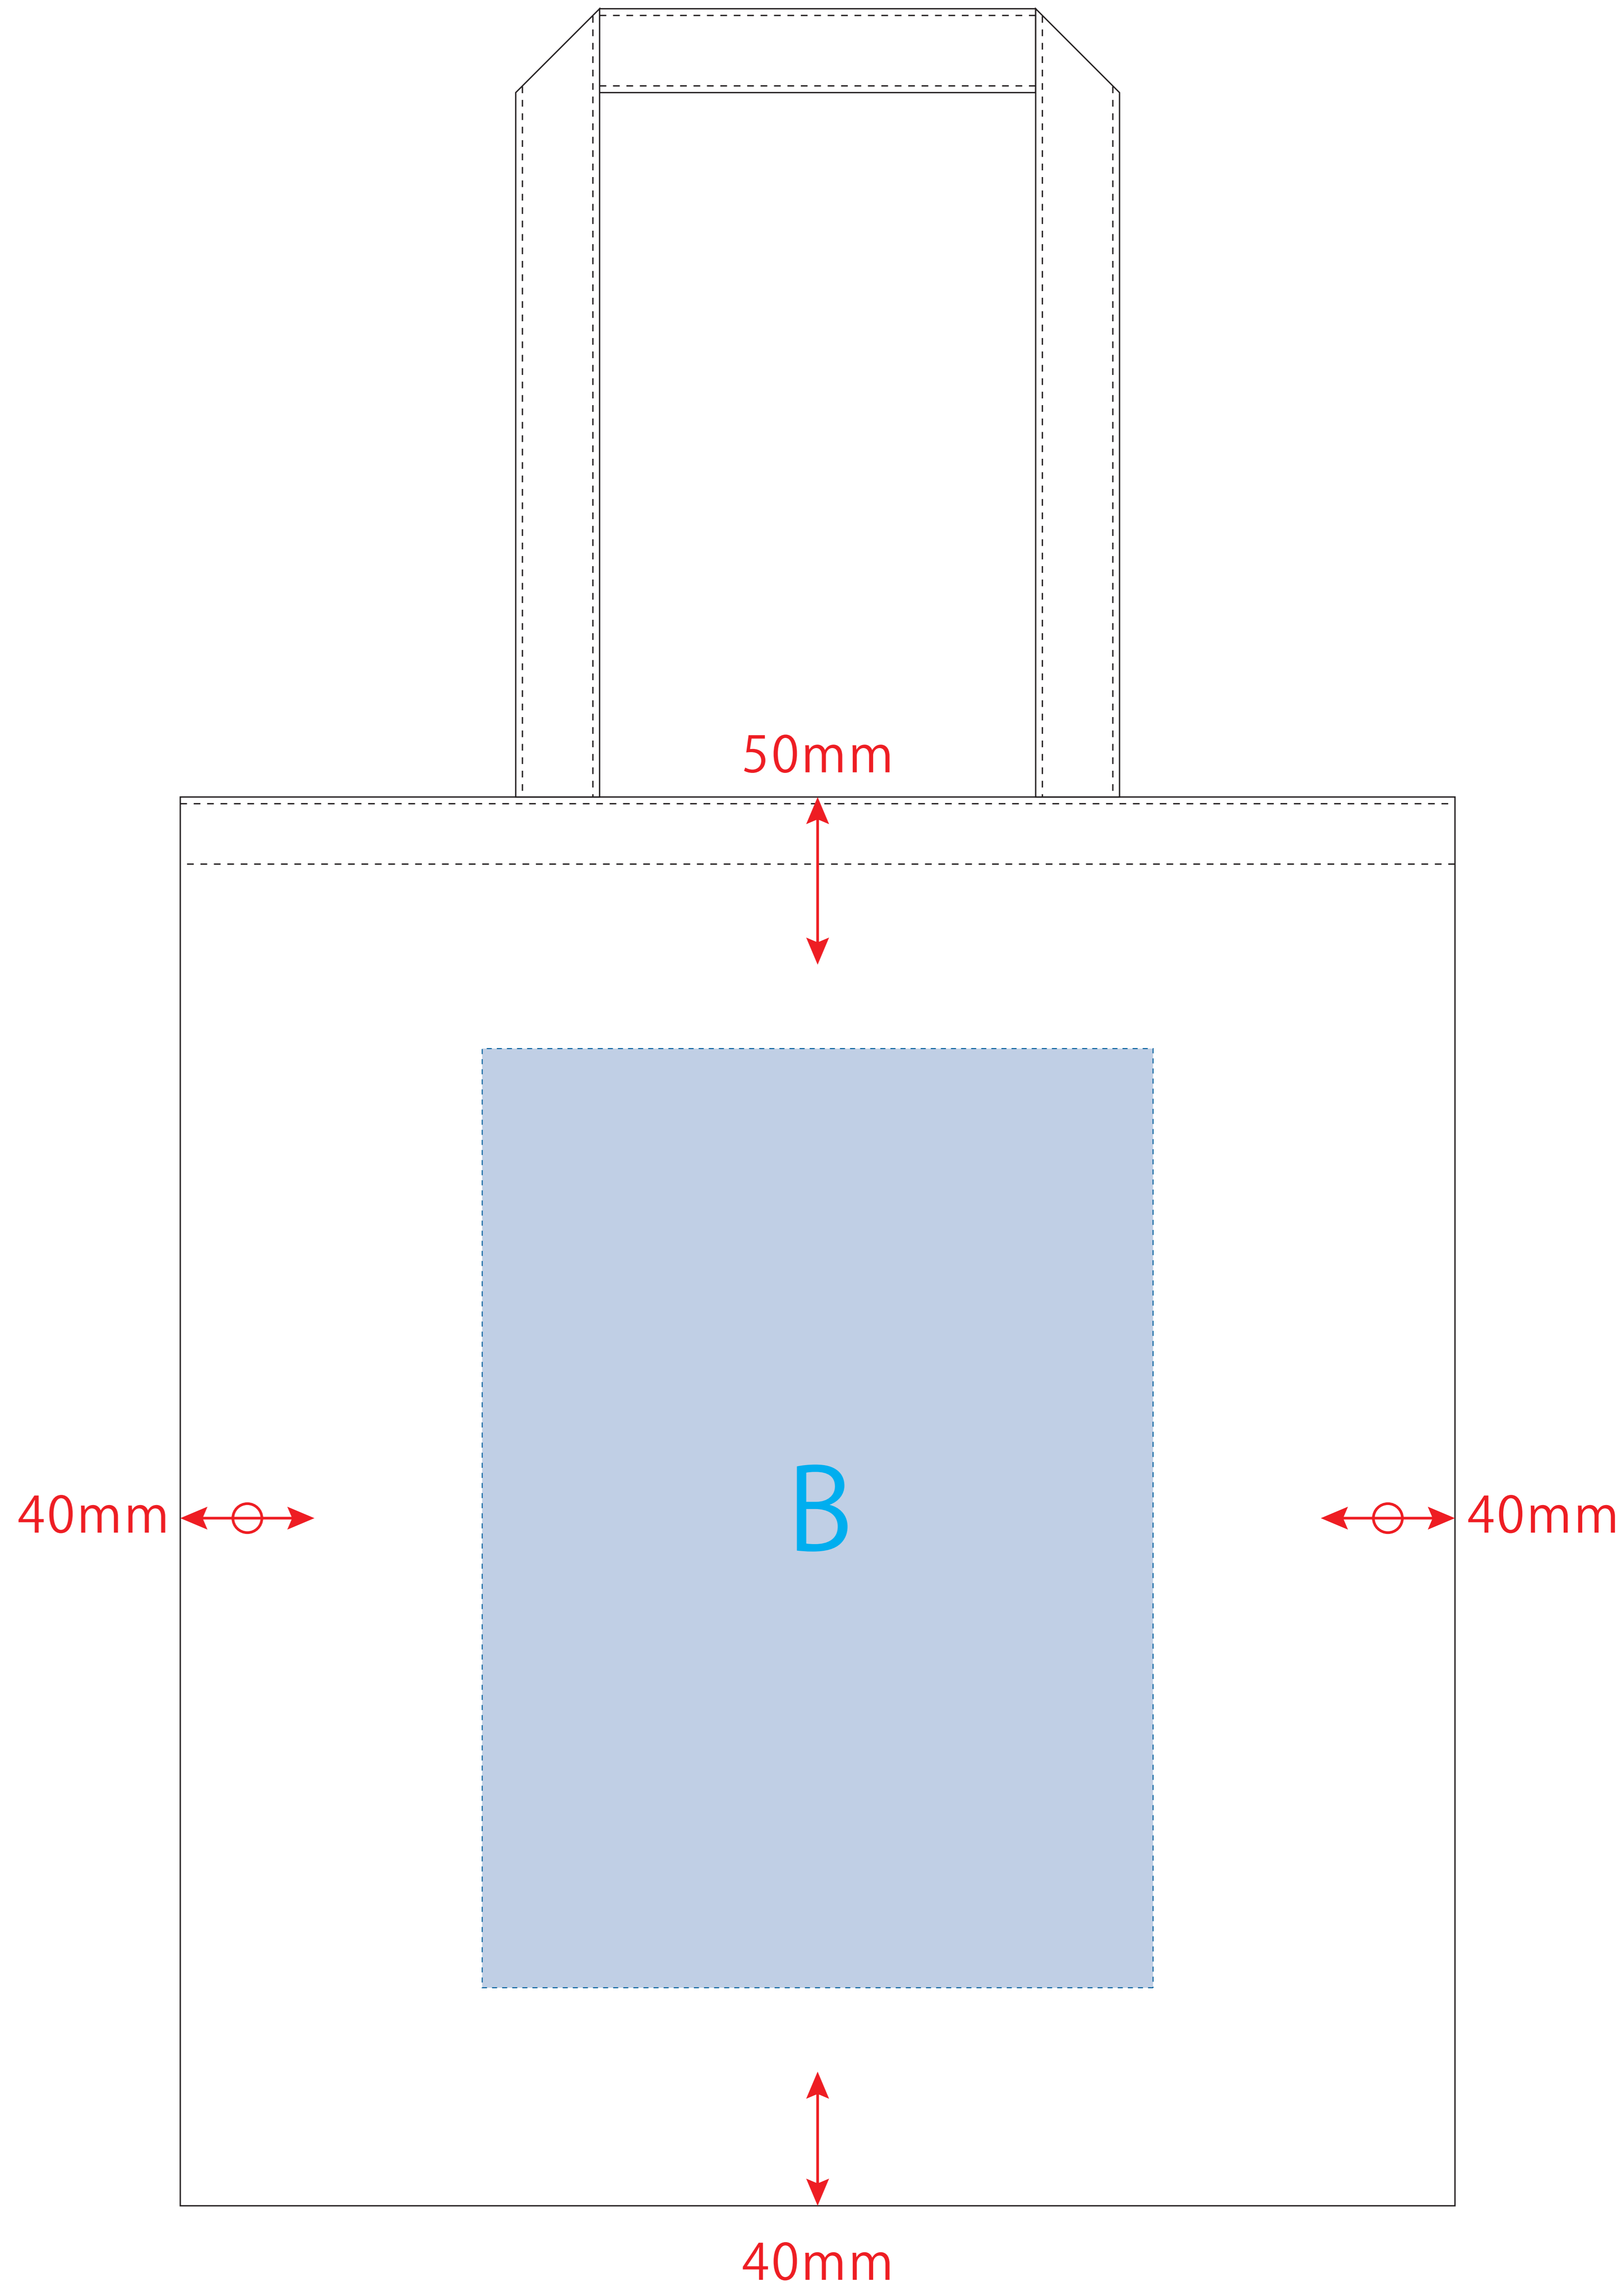

型番：TR-0761-008

商品名：厚手コットンバッグ（L）ナチュラル

◆指示事項◆※お客様ご記入欄

本体色：
刷り色：
数量：

シルク用

布インクジェット用

■商品サイズ：本体／約W380×H420（mm）
持ち手／約W25×H600（mm）

■シルク印刷 最大範囲：A／W250×H250（mm）

■布インクジェット印刷 最大範囲：B／W200×H280（mm）