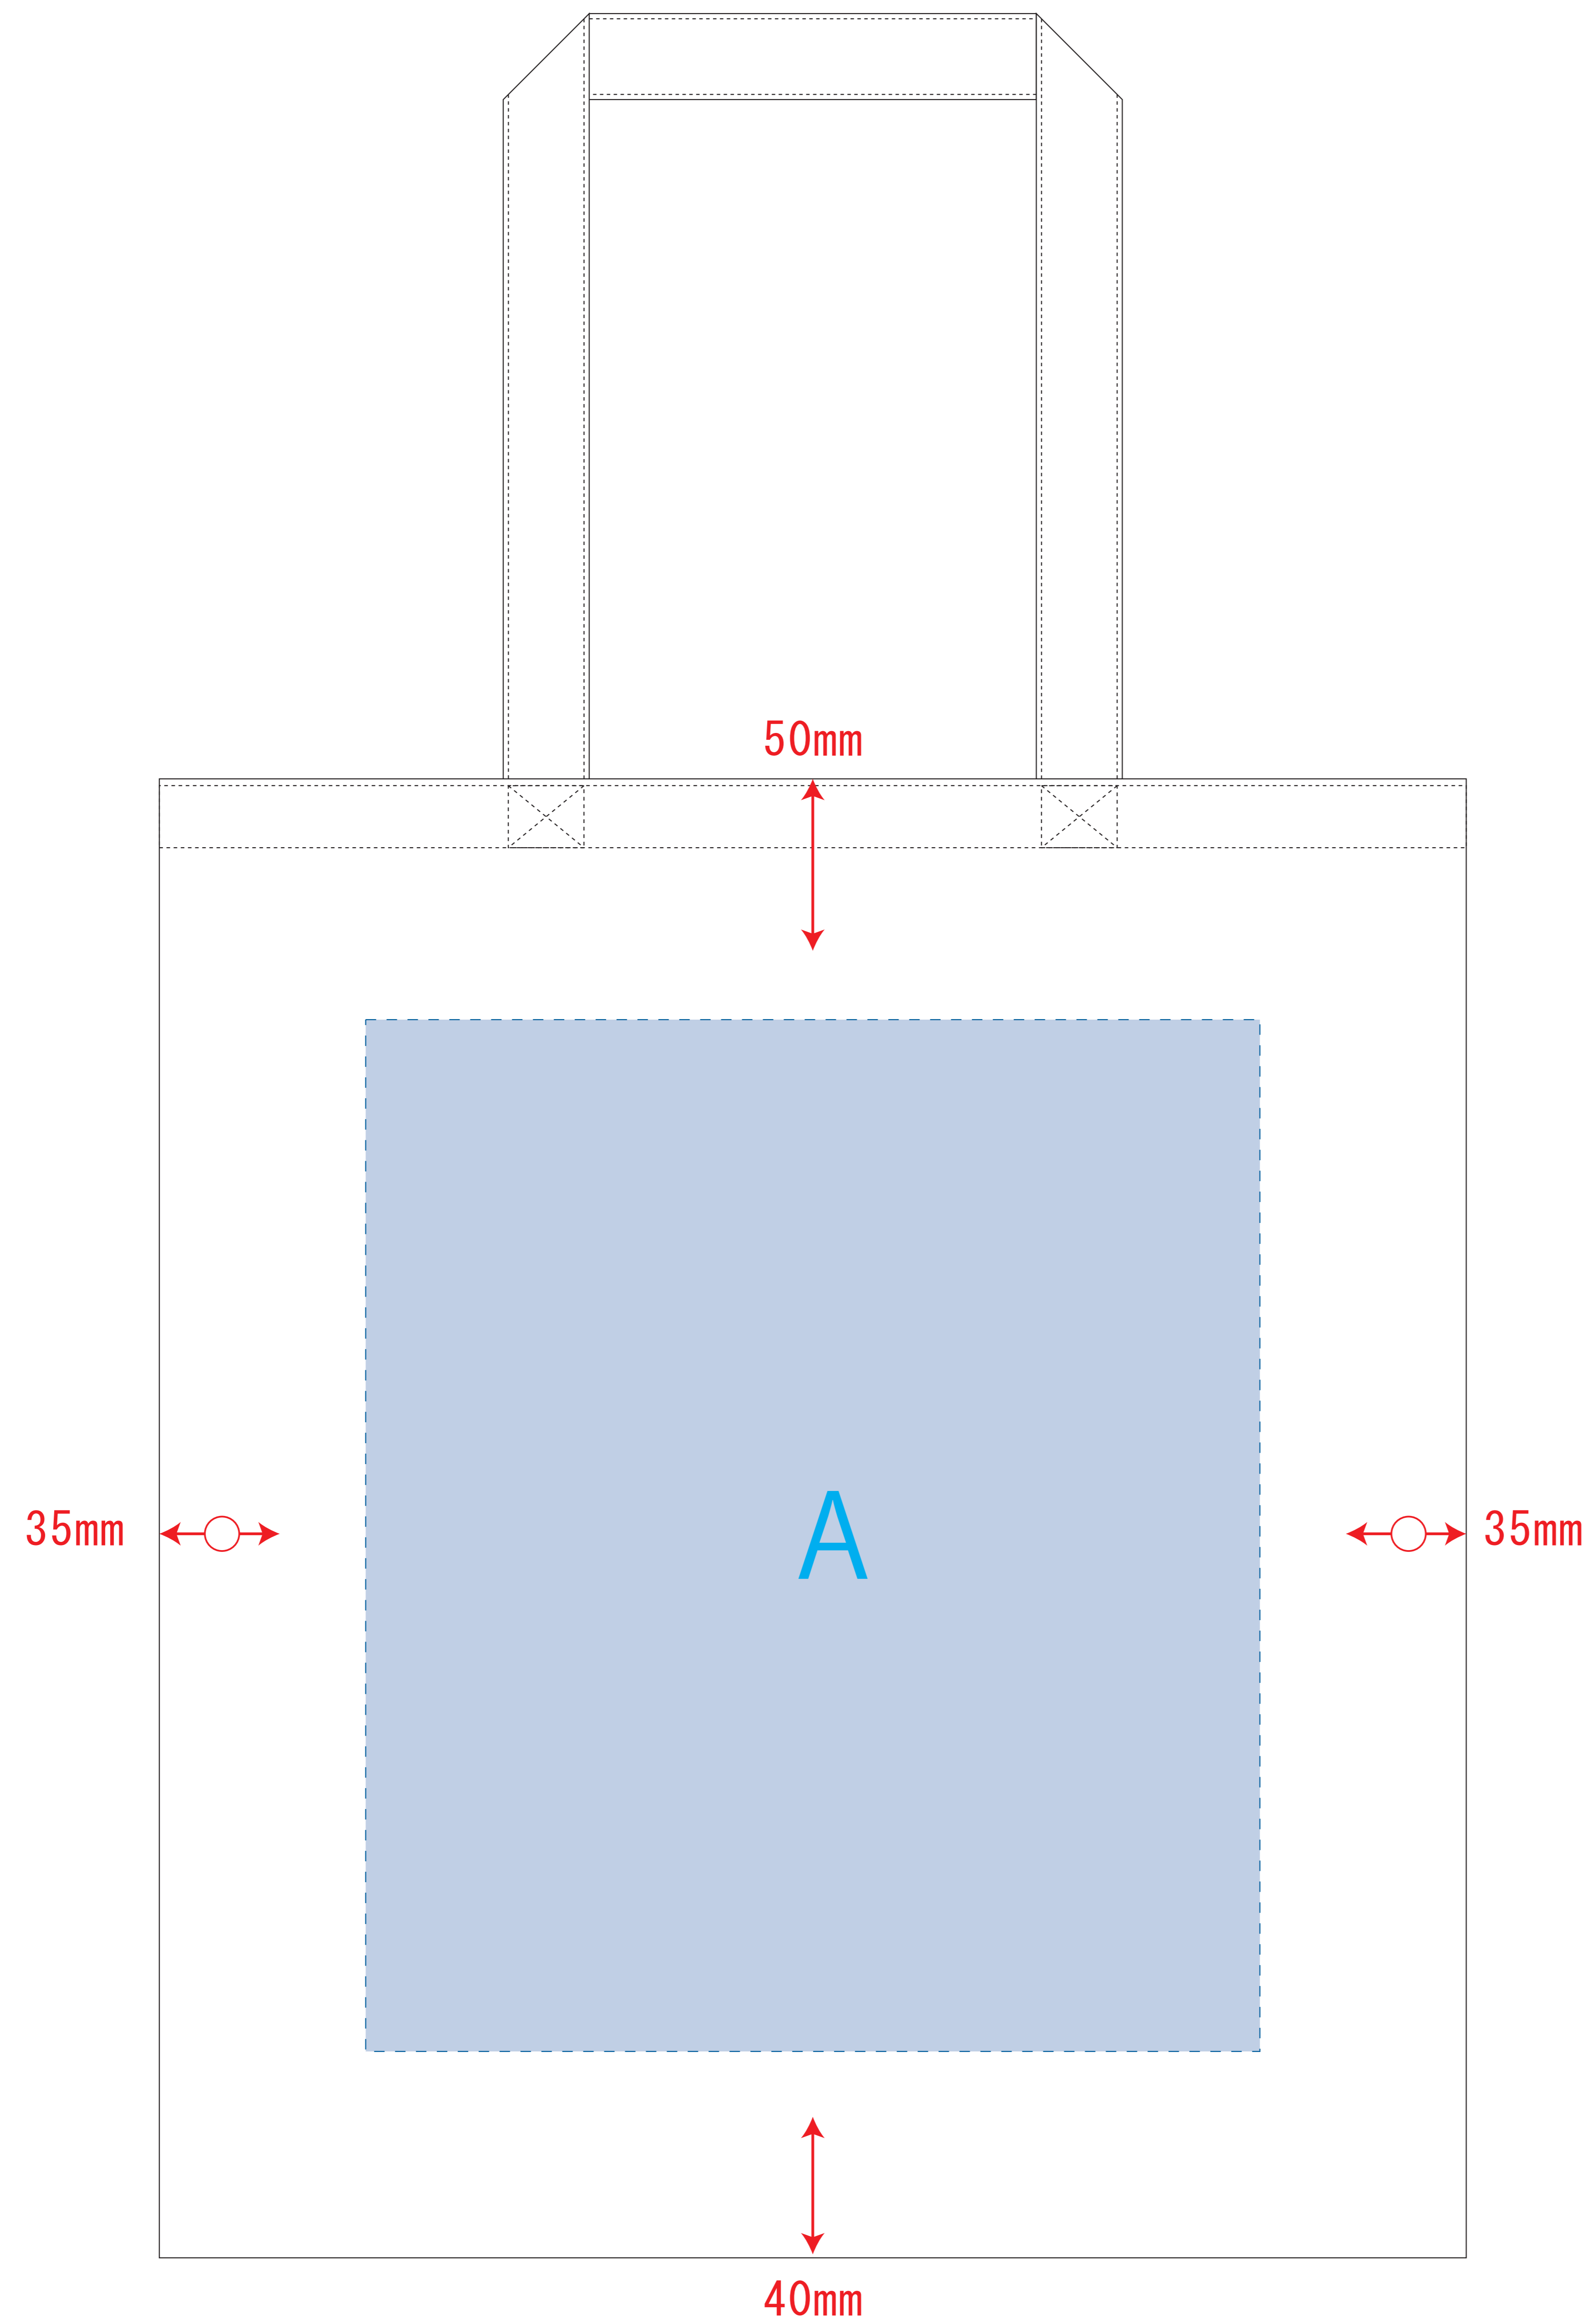

型番：TR-0888-008

商品名：ライトキャンバスバッグ（LL）ナチュラル

◆指示事項◆※お客様ご記入欄

本体色：

刷り色：

数量：

シルク用

布インクジェット用

■商品サイズ：本体／約380×430（mm）
持ち手／約25×600（mm）

■シルク印刷 最大範囲：A／W260×H300（mm）

■布インクジェット印刷 最大範囲：B／W200×H280（mm）