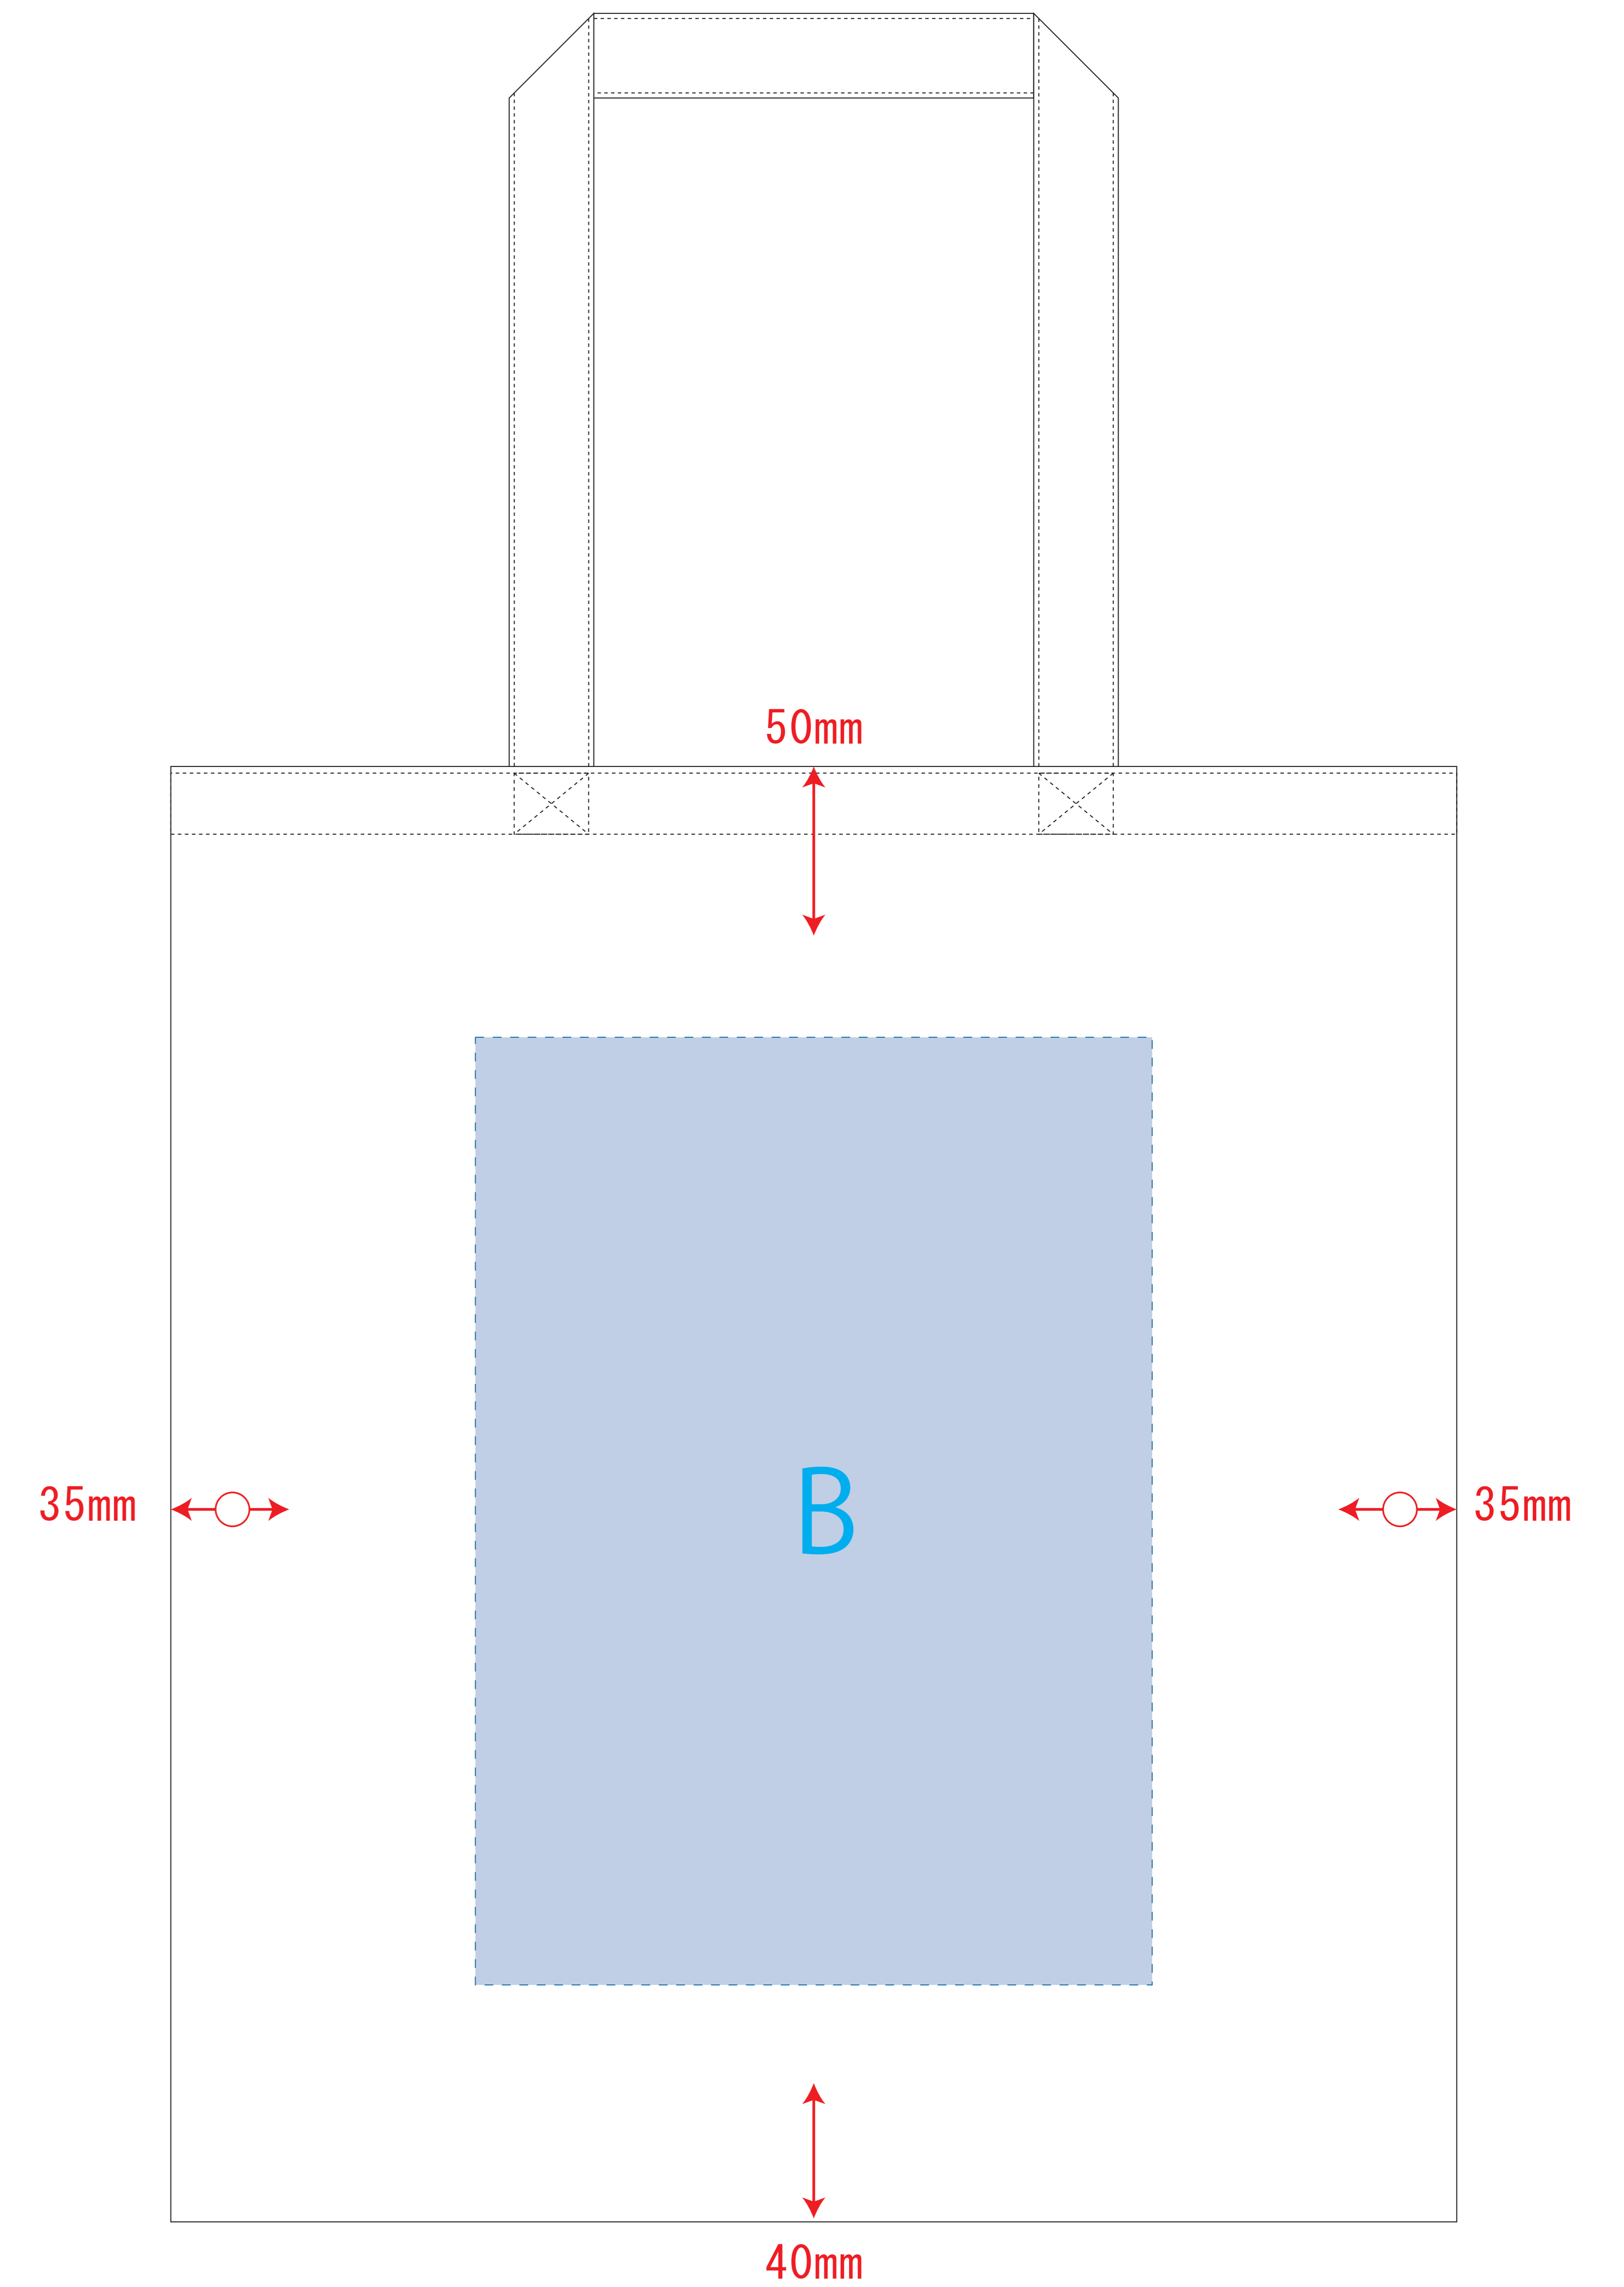

型番：TR-0888-008

商品名：ライトキャンバスバッグ（LL）ナチュラル

◆指示事項◆※お客様ご記入欄

本体色：

刷り色：

数量：

シルク用

布インクジェット用

■商品サイズ：本体／約380×430（mm）
持ち手／約25×600（mm）

■シルク印刷 最大範囲：A／W260×H300（mm）

■布インクジェット印刷 最大範囲：B／W200×H280（mm）