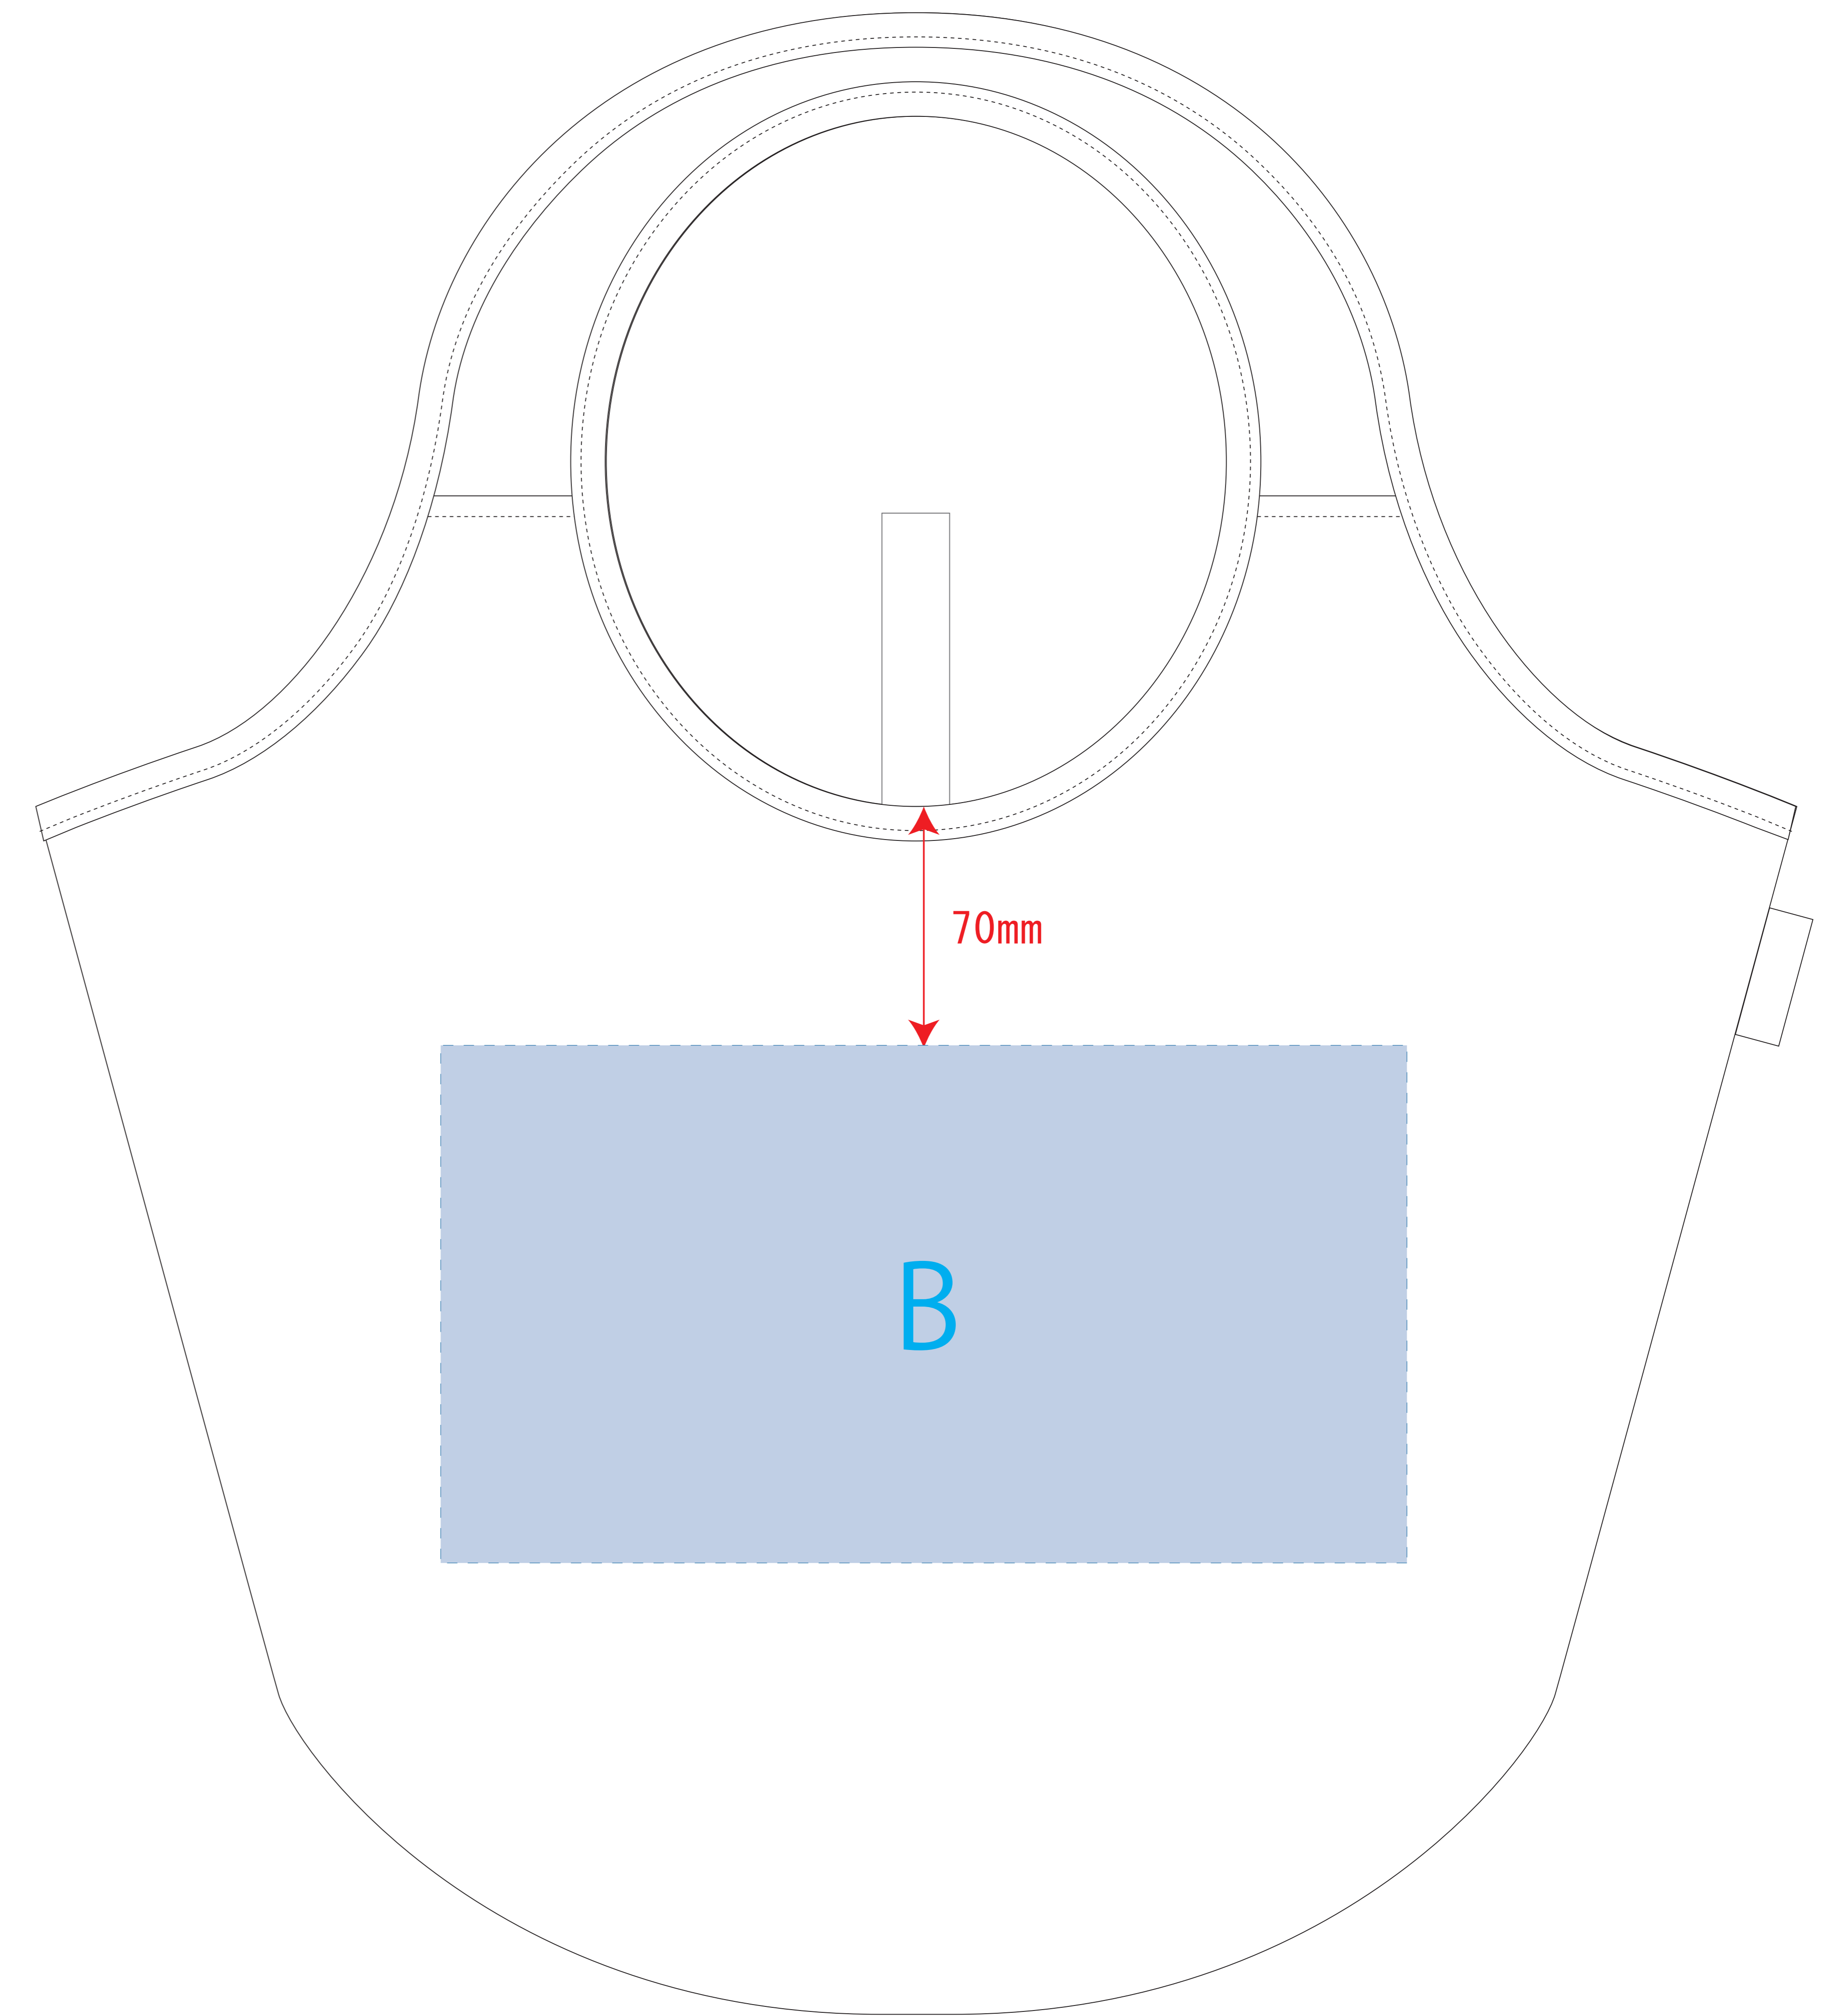

型番：TR-1121

商品名：クルリト マルシェバッグ（再生コットン）

◆指示事項◆※お客様ご記入欄

本体色：

刷り色：

数量：

シルク用

オンデマンド転写用

■商品サイズ：本体／約510×350×φ200（mm）  
持ち手／約55×360（mm）

■シルク印刷 最大範囲：A／W250×H200（mm）

■オンデマンド転写印刷 最大範囲：B／W280×H150（mm）