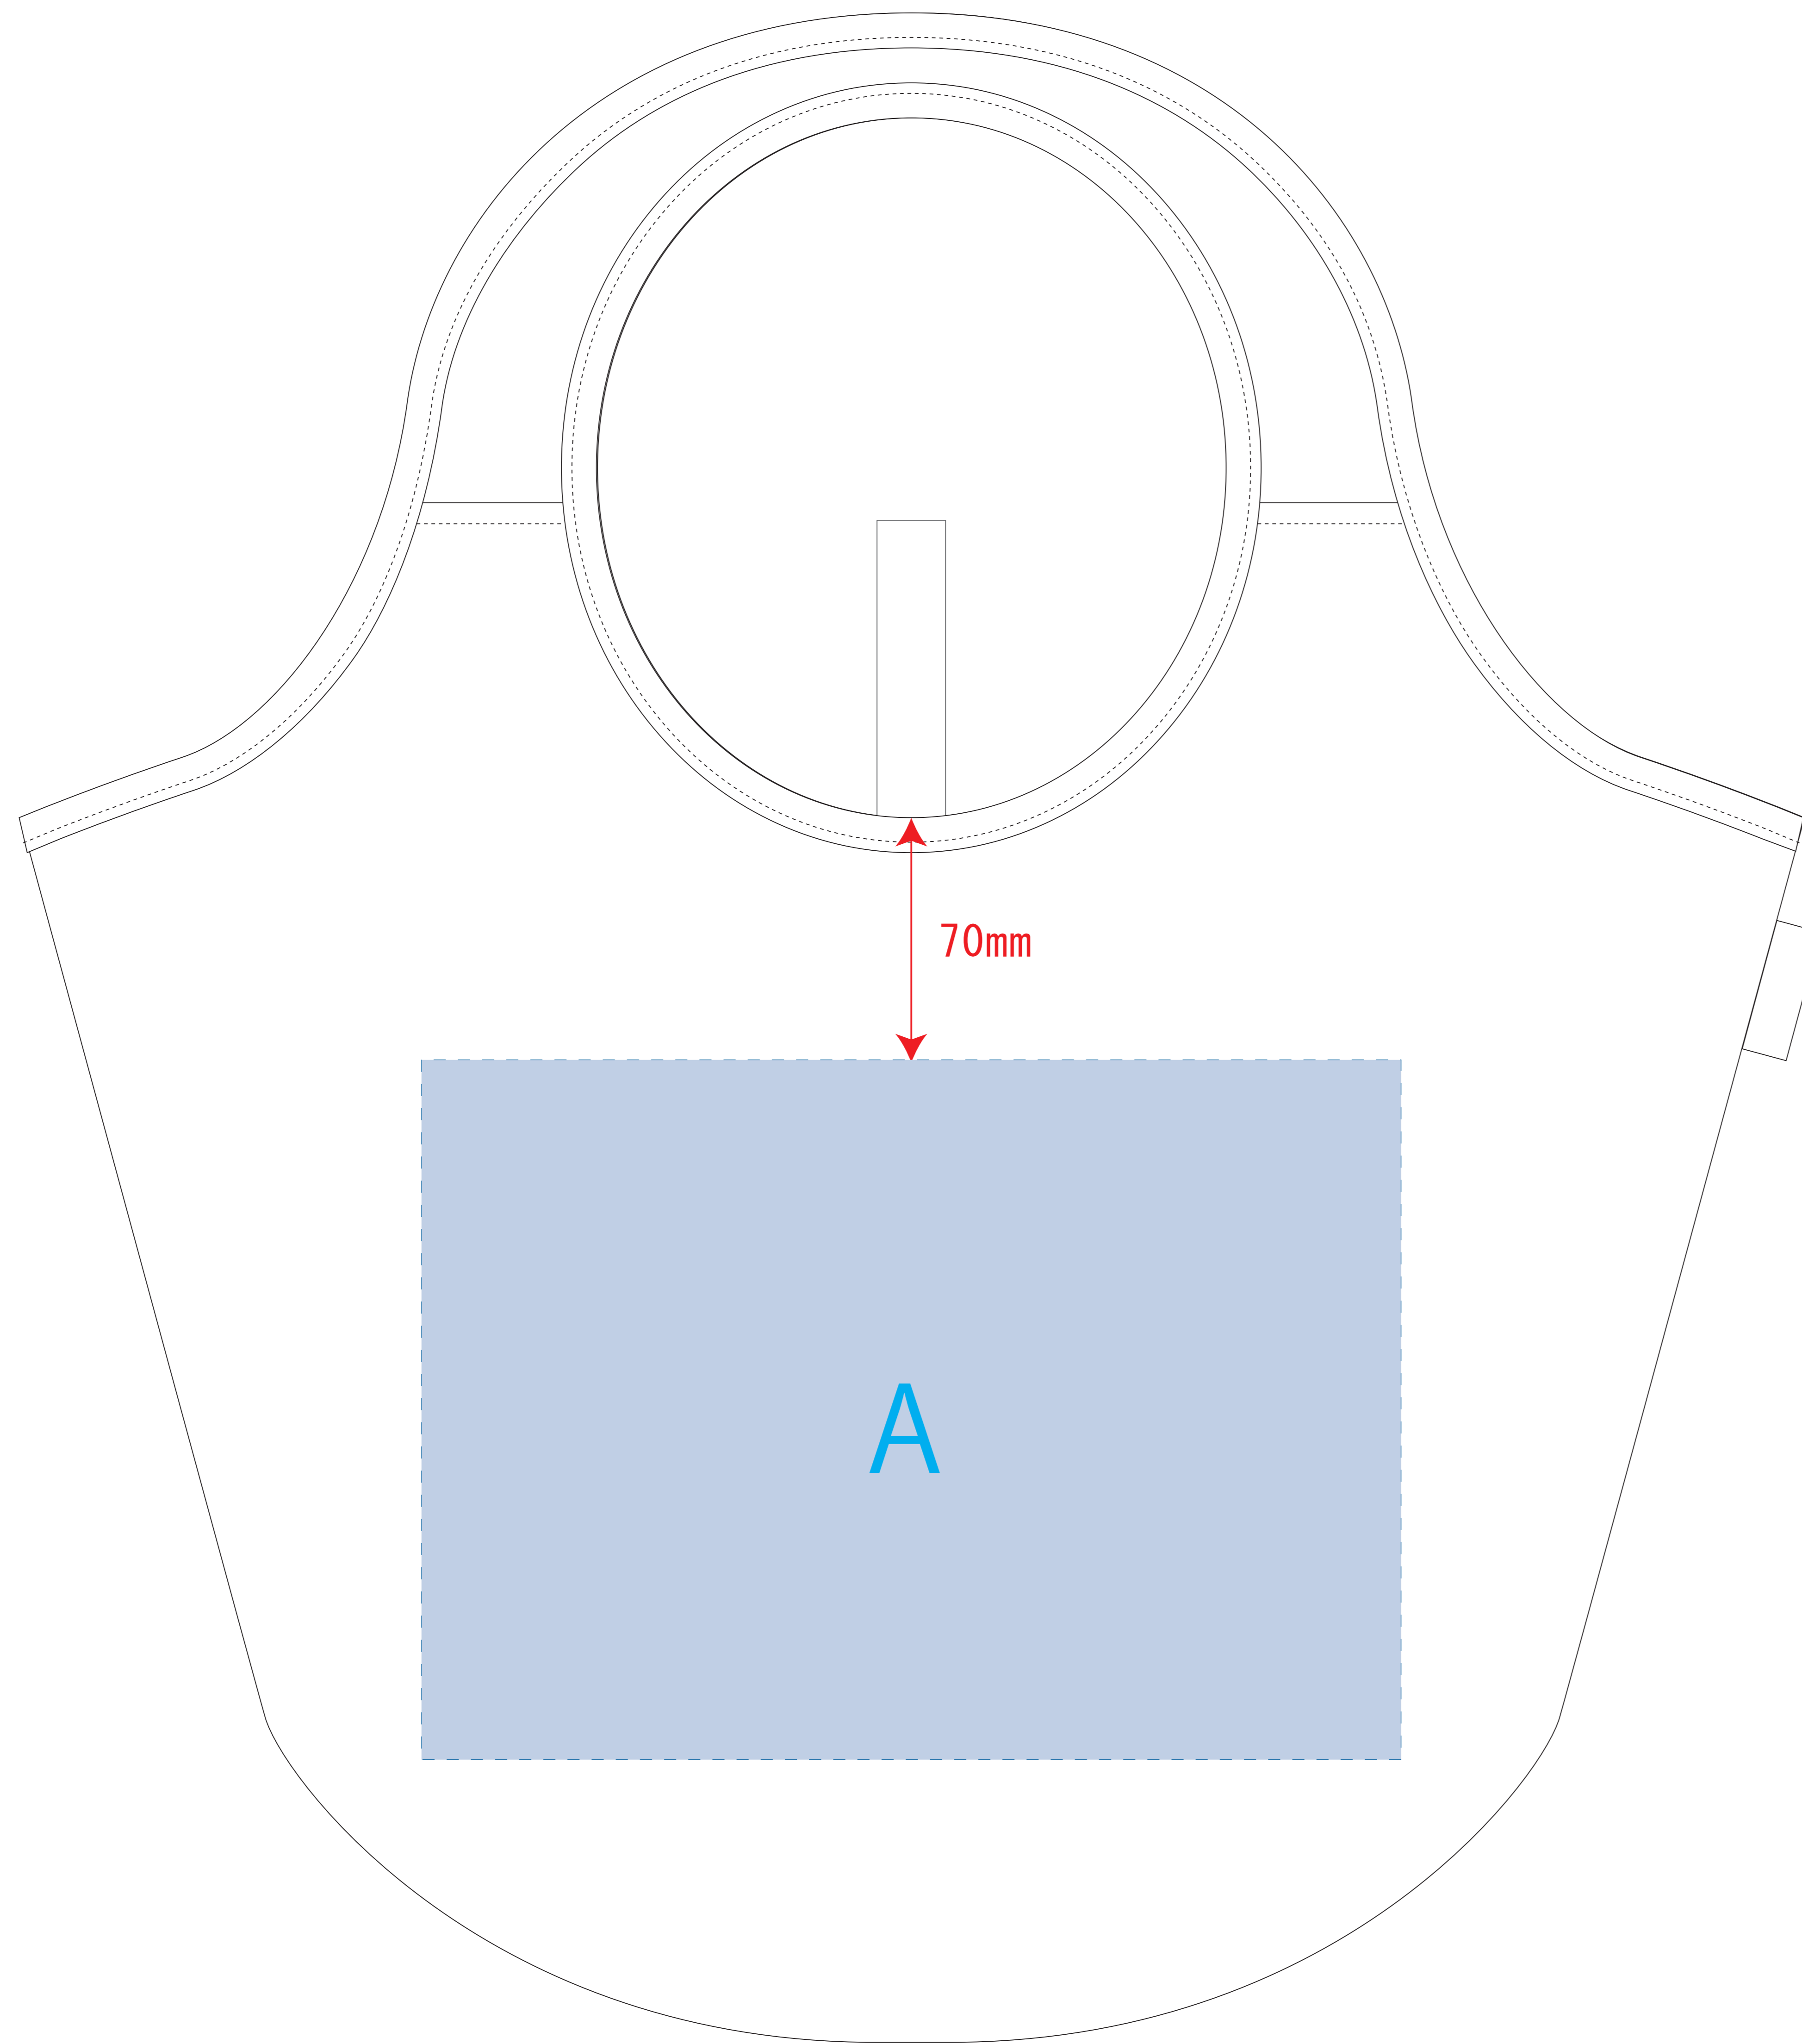

型番：TR-1121

商品名：クルリト マルシェバッグ（再生コットン）

◆指示事項◆※お客様ご記入欄

本体色：

刷り色：

数量：

シルク用

オンデマンド転写用

■商品サイズ：本体／約510×350×φ200（mm）  
持ち手／約55×360（mm）

■シルク印刷 最大範囲：A／W250×H200（mm）

■オンデマンド転写印刷 最大範囲：B／W280×H150（mm）