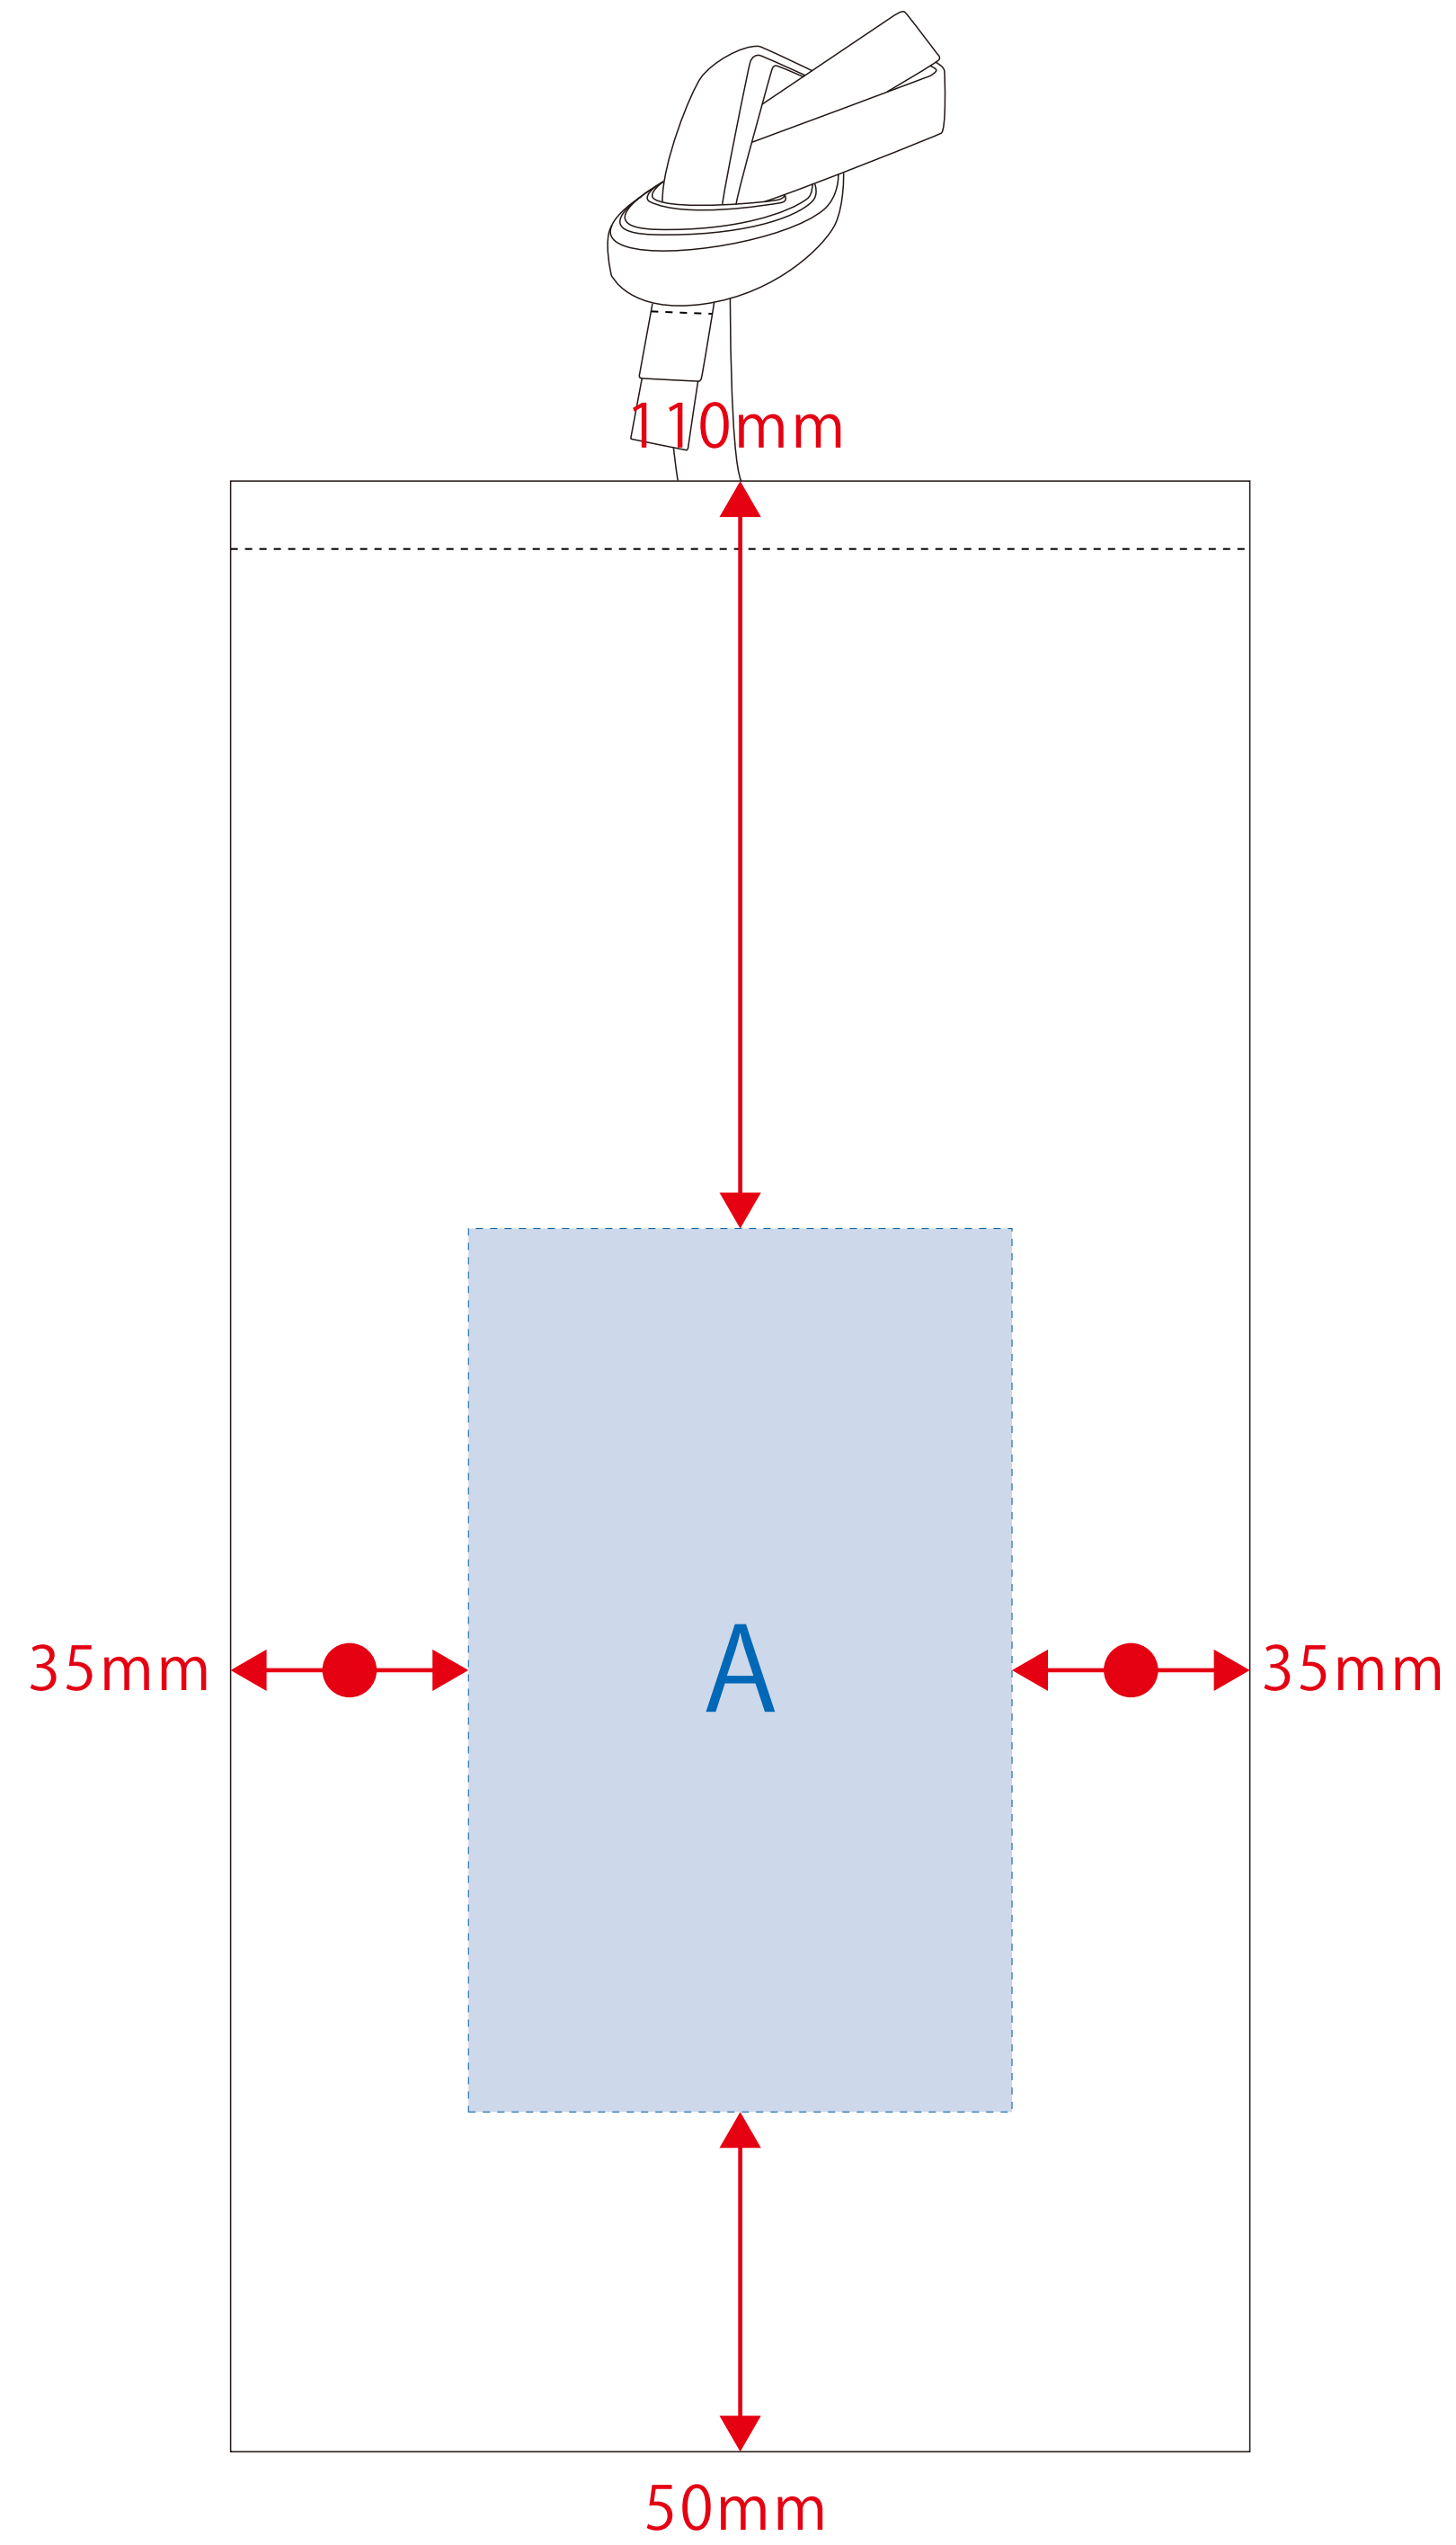

型番：TR-1155

商品名：厚手コットンラッピング巾着（S）

◆指示事項◆※お客様ご記入欄

本体色：

刷り色：

数量：

表面

裏面