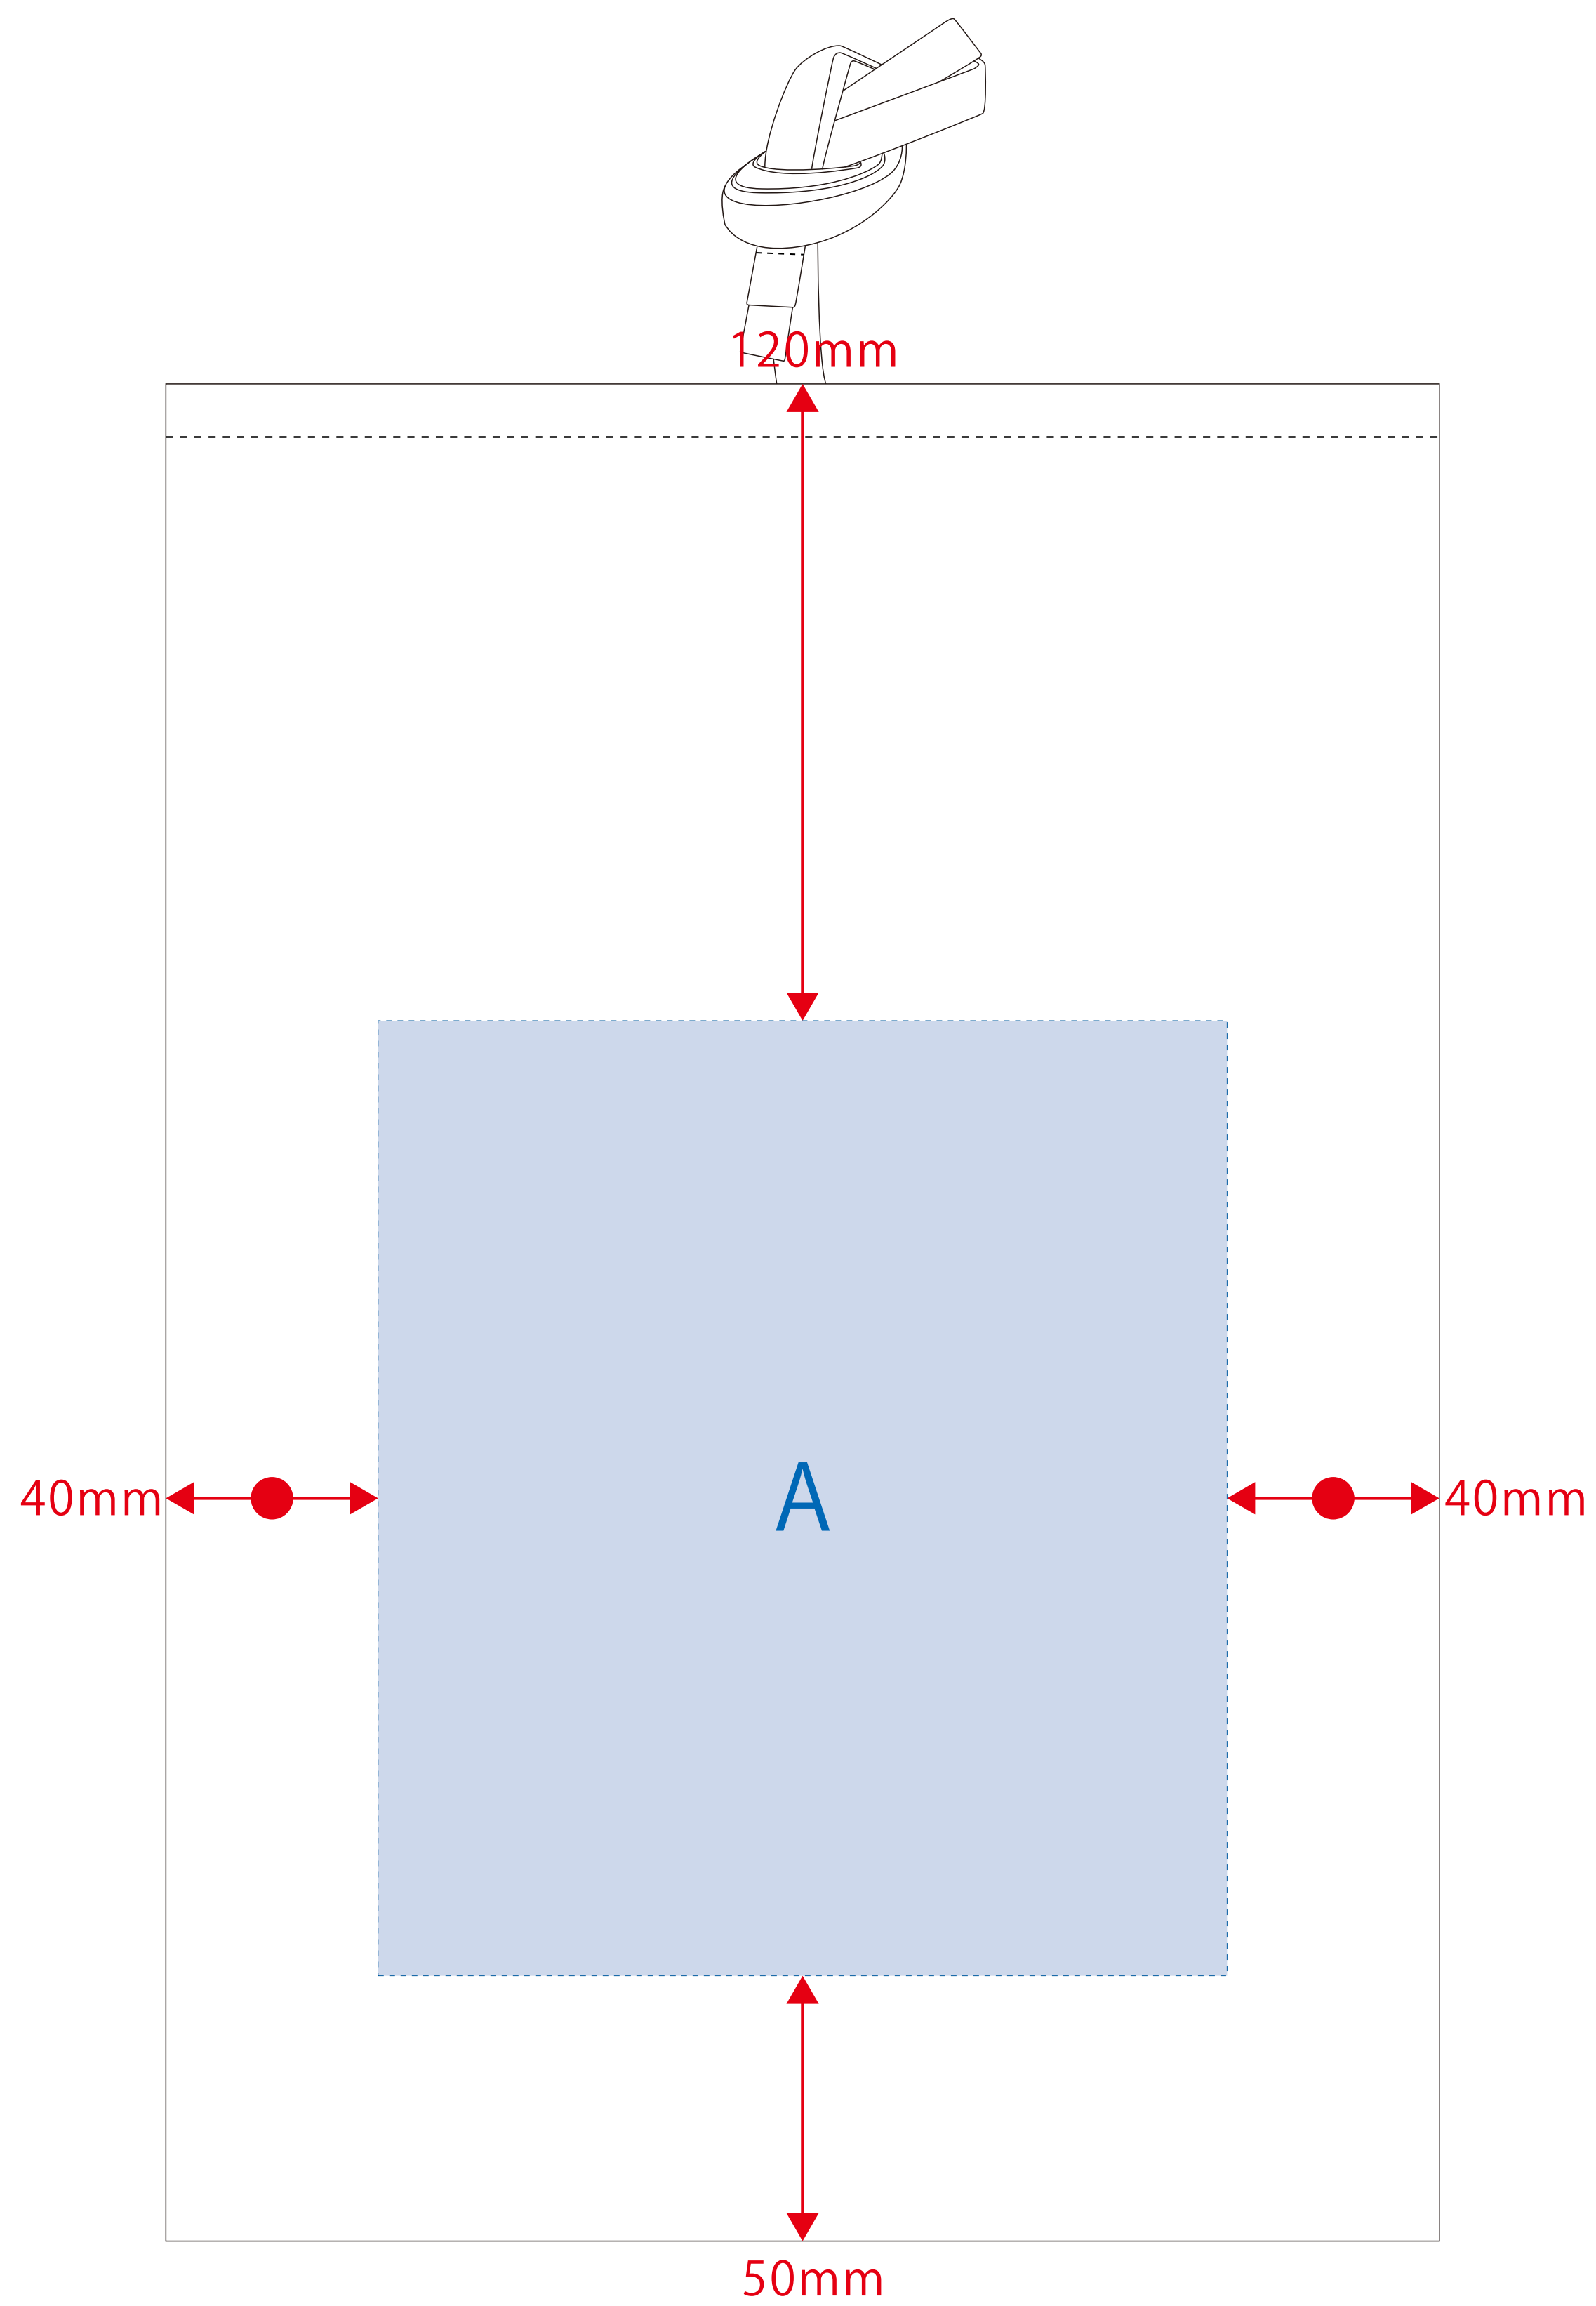

型番：TR-1156

商品名：厚手コットンラッピング巾着（M）

◆指示事項◆※お客様記入欄

本体色：

刷り色：

数量：

表面

裏面