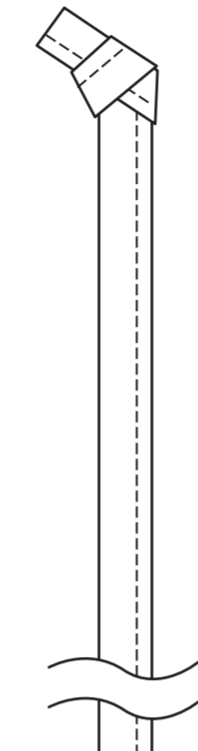

型番：TR-1691

商品名：カトラリーセットバンブータイプ（5点）【ケース】

シルク用

インクジェット用

◆指示事項◆※お客様ご記入欄

本体色：

刷り色：

数量：

【外側】

20mm

20mm

【内側】

20mm

20mm

【外側】

30mm

30mm