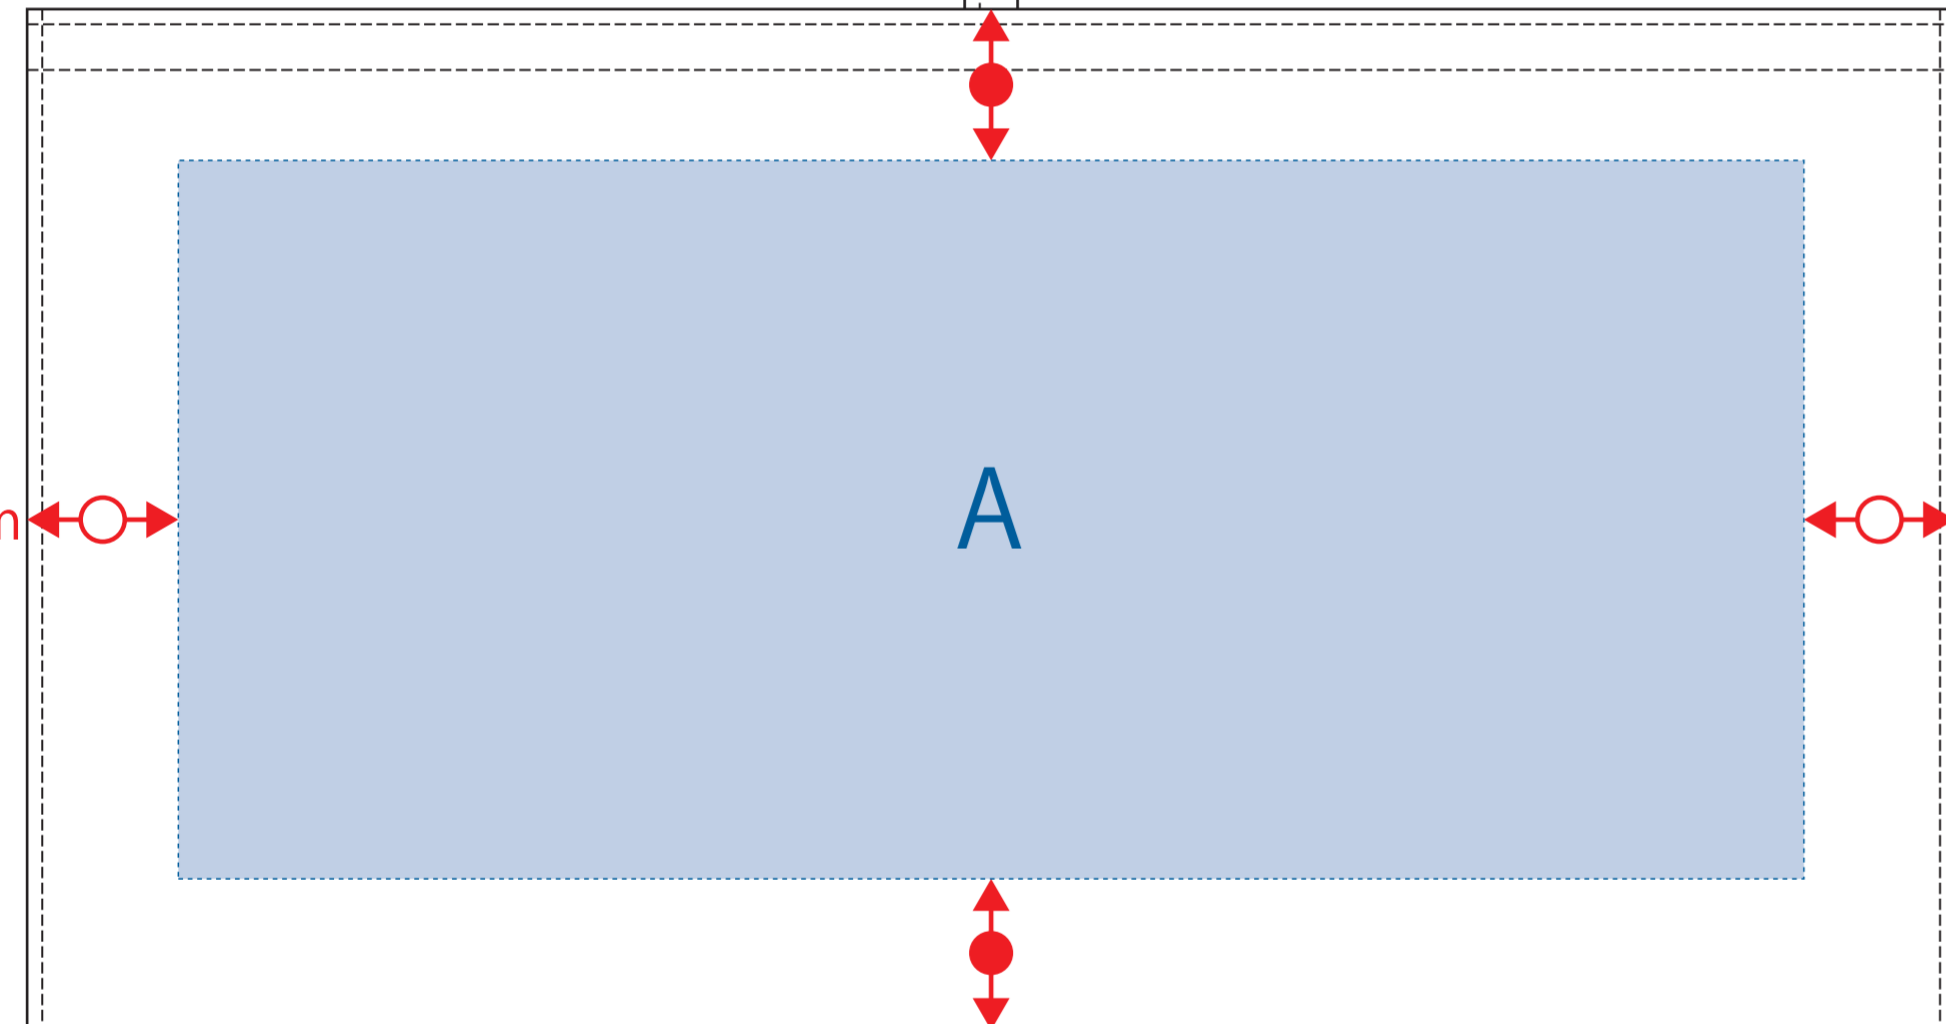

型番：TR-1691

商品名：カトラリーセットバンブータイプ（5点）【ケース】

シルク用

インクジェット用

◆指示事項◆※お客様ご記入欄

本体色：

刷り色：

数量：

【外側】

20mm

20mm

【内側】

20mm

20mm

【外側】

30mm